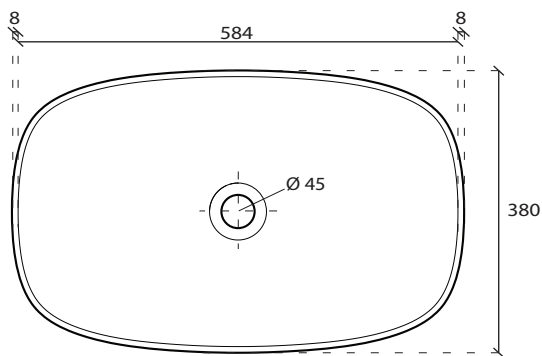

DREAM

Designed by **Antonio Pascale**

GALASSIA Italy

Art. **7304**

INFO

LAVABO MONOLITE
Monolith Washbasin

PESO Kg 31
Weight

REVISIONE 1.0
Silvano Mariano

DATA
24/05/16

CE EN 146688

COLORI

● **BIANCO LUCIDO**
Glossy White cod. **7304**

● **BIANCO MATT**
Matt White cod. **7304MT**

ACCESSORI

PILETTA CON COVER IN CERAMICA
Open drain with ceramic cover

● cod. **9916**

● cod. **9916MT**

VISTA DALL'ALTO

SEZIONE A-A'

VISTA LATERALE

ATTENZIONE:

Galassia Spa persegue la filosofia di migliorare i prodotti aggiungendo nuovi materiali, innovazioni progettuali e tecnologie produttive. L'azienda si riserva di cambiare schede tecniche e caratteristiche di funzionamento degli articoli in ogni momento e senza necessità di preavviso. I pesi possono subire variazioni del 20%.