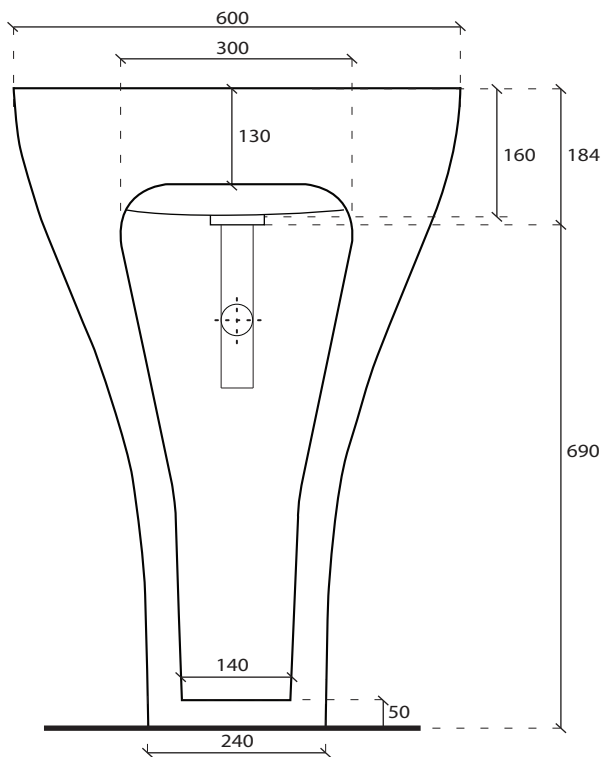

DREAM

Designed by **Antonio Pascale**

GALASSIA Italy

Art. **7304**

INFO

LAVABO MONOLITE
Monolith Washbasin

PESO Kg 31
Weight

REVISIONE 1.0
Silvano Mariano

DATA
24/05/16

CE EN 146688

COLORI

● **BIANCO LUCIDO**
Glossy White cod. **7304**

● **BIANCO MATT**
Matt White cod. **7304MT**

ACCESSORI

PILETTA CON COVER IN CERAMICA
Open drain with ceramic cover

● cod. **9916**

● cod. **9916MT**

VISTA DALL'ALTO

SEZIONE A-A'

VISTA LATERALE

ATTENZIONE:

Galassia Spa persegue la filosofia di migliorare i prodotti aggiungendo nuovi materiali, innovazioni progettuali e tecnologie produttive. L'azienda si riserva di cambiare schede tecniche e caratteristiche di funzionamento degli articoli in ogni momento e senza necessità di preavviso. I pesi possono subire variazioni del 20%.