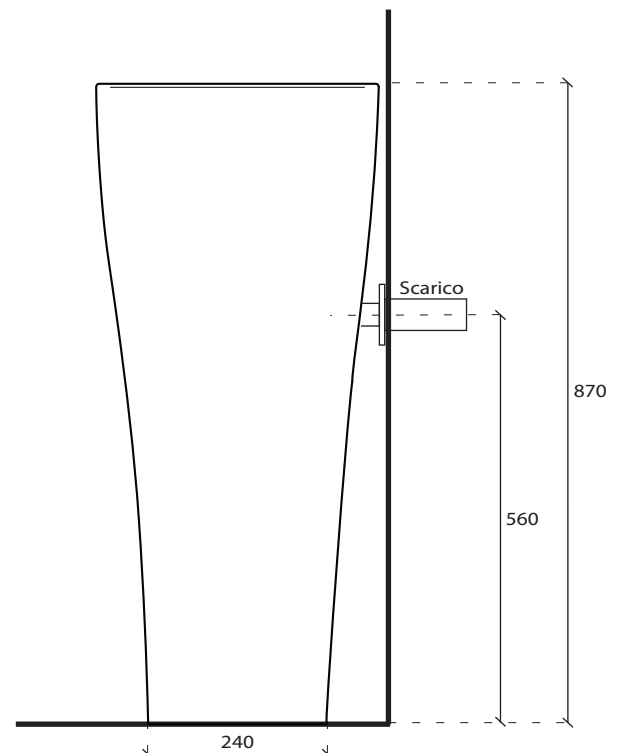

● cod. **9916MT**

VISTA DALL'ALTO

SEZIONE A-A'

VISTA LATERALE

ATTENZIONE:

Galassia Spa persegue la filosofia di migliorare i prodotti aggiungendo nuovi materiali, innovazioni progettuali e tecnologie produttive. L'azienda si riserva di cambiare schede tecniche e caratteristiche di funzionamento degli articoli in ogni momento e senza necessità di preavviso. I pesi possono subire variazioni del 20%.