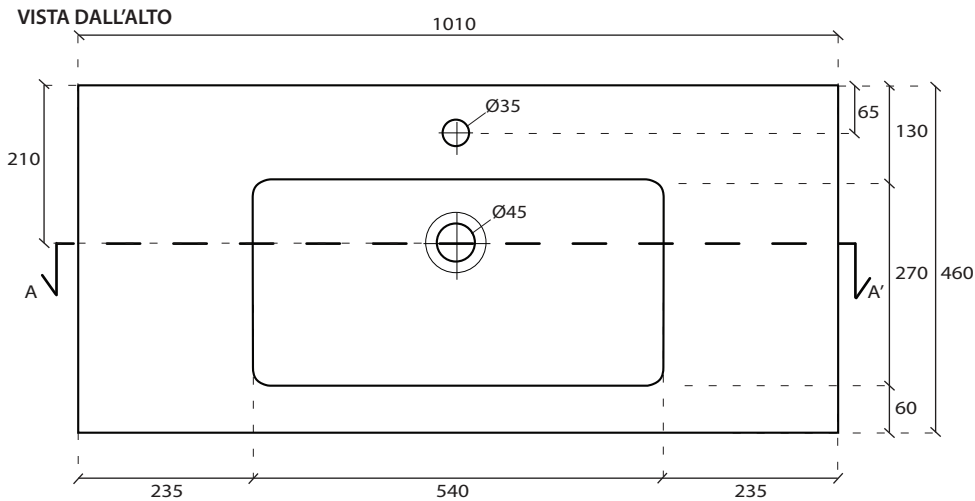

DATA
22/11/16

CE EN 146688   

COLORI

 **BIANCO LUCIDO** cod. **7225**
Glossy White

VISTA DALL'ALTO

VISTA POSTERIORE

ATTENZIONE:

Galassia Spa persegue la filosofia di migliorare i prodotti aggiungendo nuovi materiali, innovazioni progettuali e tecnologie produttive. L'azienda si riserva di cambiare schede tecniche e caratteristiche di funzionamento degli articoli in ogni momento e senza necessità di preavviso. I pesi possono subire variazioni del 20%.