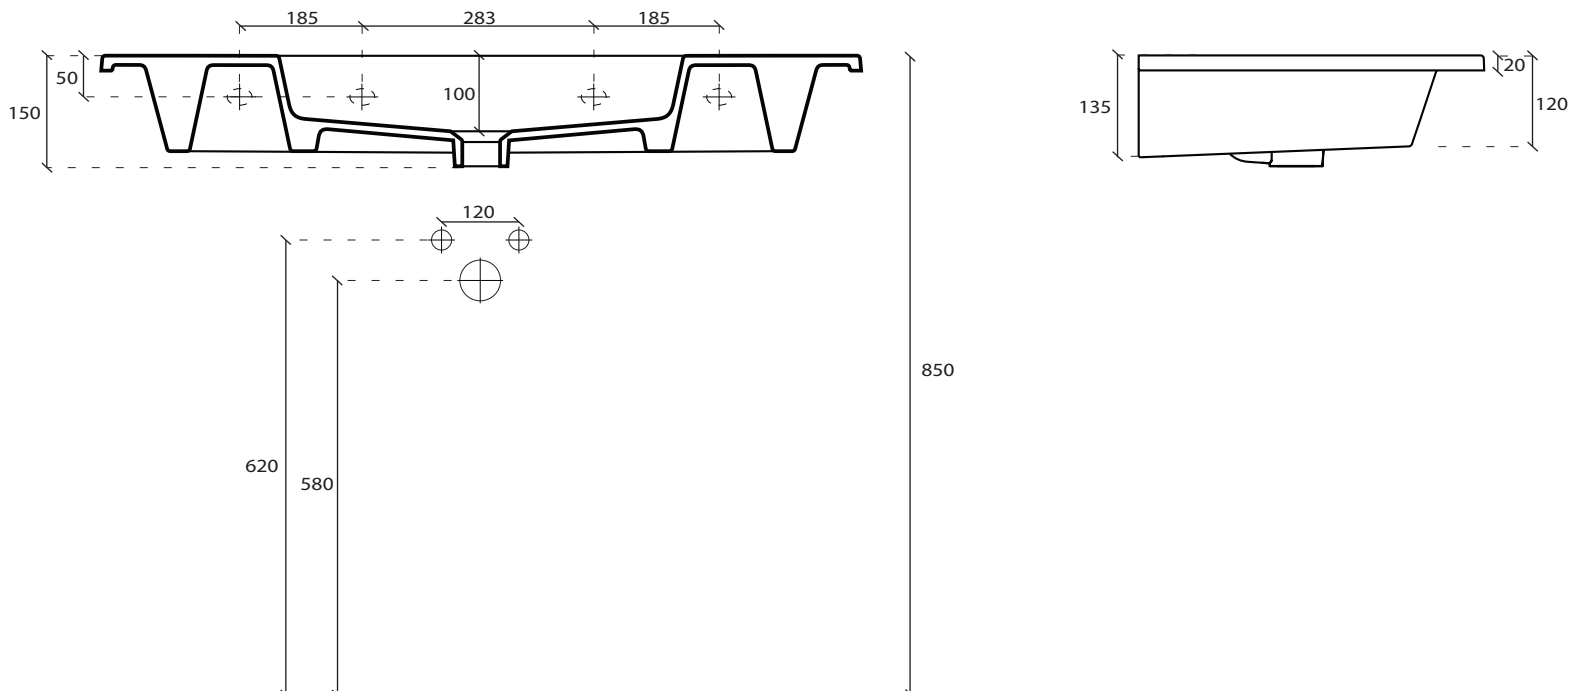

DATA
22/11/16

CE EN 146688   

COLORI

 **BIANCO LUCIDO** cod. **7225**
Glossy White

VISTA DALL'ALTO

VISTA POSTERIORE

ATTENZIONE:

Galassia Spa persegue la filosofia di migliorare i prodotti aggiungendo nuovi materiali, innovazioni progettuali e tecnologie produttive. L'azienda si riserva di cambiare schede tecniche e caratteristiche di funzionamento degli articoli in ogni momento e senza necessità di preavviso. I pesi possono subire variazioni del 20%.