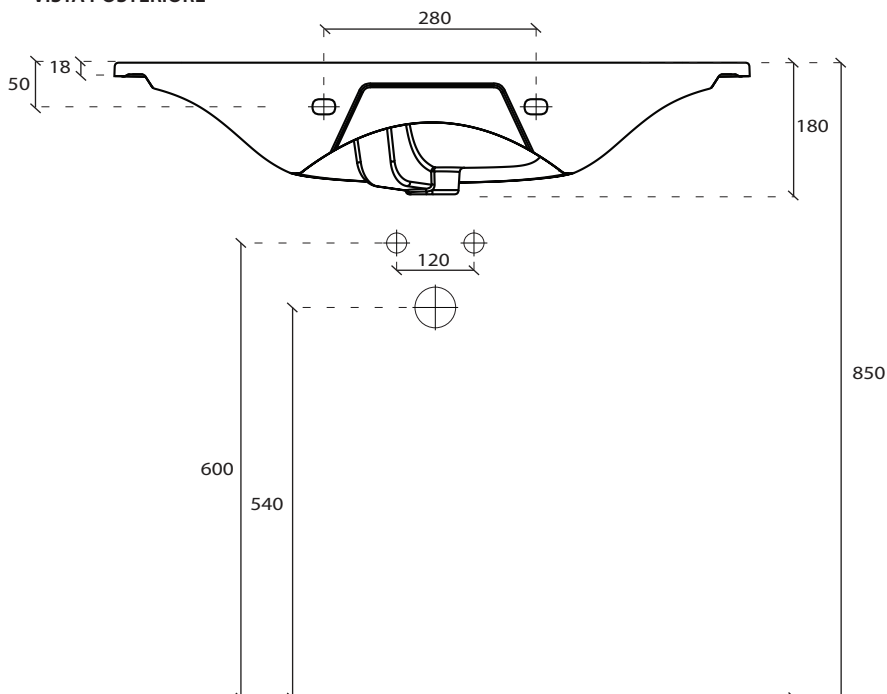

Art. **7102**

INFO

**LAVABO MONOFORO SOSPESO o
INCASSO-SOPRAPIANO**
Wall-hung/ Countertop Washbasin

PESO Kg 18
Weight

REVISIONE 1.0
Silvano Mariano

DATA
22/11/16

CE EN 997

COLORI

cod. **7150**

VISTA DALL'ALTO

VISTA POSTERIORE

SEZIONE A-A'

ATTENZIONE:

Galassia Spa persegue la filosofia di migliorare i prodotti aggiungendo nuovi materiali, innovazioni progettuali e tecnologie produttive. L'azienda si riserva di cambiare schede tecniche e caratteristiche di funzionamento degli articoli in ogni momento e senza necessità di preavviso. I pesi possono subire variazioni del 20%.