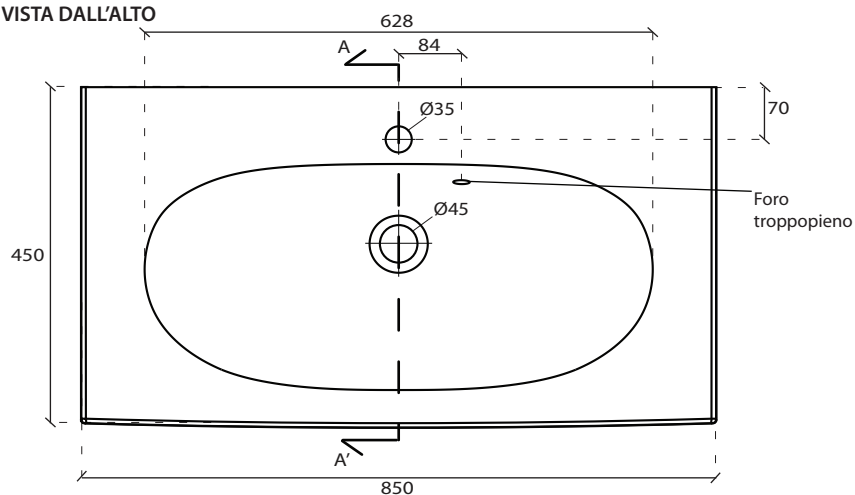

Art. **7102**

INFO

**LAVABO MONOFORO SOSPESO o
INCASSO-SOPRAPIANO**
Wall-hung/ Countertop Washbasin

PESO Kg 18
Weight

REVISIONE 1.0
Silvano Mariano

DATA
22/11/16

CE EN 997

COLORI

● **BIANCO LUCIDO**
Glossy White cod. **7102**

● **BIANCO MATT**
Matt White cod. **7102MT**

ACCESSORI

PORTASCIUGAMANI IN MASSELLO IROKO
Iroko heartwood towel- rack

cod. **7146**

PORTASCIUGAMANI IN OTTONE CROMATO
Chromium-plated brass towel- rack

cod. **7150**

VISTA DALL'ALTO