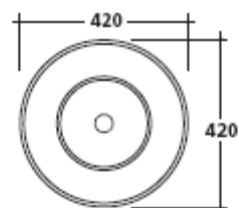

Orbis

Art. 6070

Lavabo tondo da appoggio/incasso.

Laid-on/recessed round washbasin.

Lavabo redondo de encastre/apoyo.