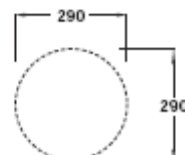

Orbis

Art. 6070

Lavabo tondo da appoggio/incasso.

Laid-on/recessed round washbasin.

Lavabo redondo de encastre/apoyo.

Kg. 12