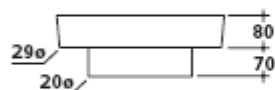

Orbis

Art. 6070

Lavabo tondo da appoggio/incasso.

Laid-on/recessed round washbasin.

Lavabo redondo de encastre/apoyo.

Kg. 12