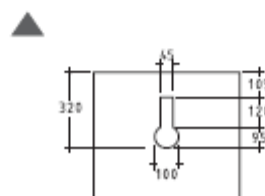

Art. 6021

Lavabo REA tondo d'appoggio su piano.

Round deep bowl.

Lavabo Rea redondo de apoyo sobre plano.

Kg. 19

- ▲ **Misura dello scasso per installazione sul top**
Size of hole on the surface plan to montain the washbasins
Medida del hueco par istallazion sobre plano

6060

Set troppo pieno in ottone cromato con tubo flessibile inox mm 250.
Chromed brass over flow set for washbasin with flexible stainless steel pipe, mm 250.

* Il lavabo REA necessita del set troppopieno in ottone cromato con tubo flessibile inox
REA washbasin needs the chromed brass over flow set with flexible stainless steel pipe