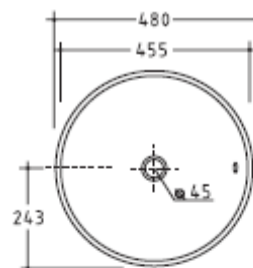

Art. 6021

Lavabo REA tondo d'appoggio su piano.

Round deep bowl.

Lavabo Rea redondo de apoyo sobre plano.

Kg. 19

- ▲ **Misura dello scasso per installazione sul top**
Size of hole on the surface plan to montain the washbasins
Medida del hueco par istallazion sobre plano

6060

Set troppo pieno in ottone cromato con tubo flessibile inox mm 250.
Chromed brass over flow set for washbasin with flexible stainless steel pipe, mm 250.

* Il lavabo REA necessita del set troppopieno in ottone cromato con tubo flessibile inox
REA washbasin needs the chromed brass over flow set with flexible stainless steel pipe