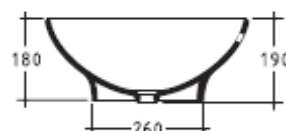

Art. 6021

Lavabo REA tondo d'appoggio su piano.

Round deep bowl.

Lavabo Rea redondo de apoyo sobre plano.

Kg. 19

- ▲ **Misura dello scasso per installazione sul top**
Size of hole on the surface plan to montain the washbasins
Medida del hueco par istallazion sobre plano

6060

Set troppo pieno in ottone cromato con tubo flessibile inox mm 250.
Chromed brass over flow set for washbasin with flexible stainless steel pipe, mm 250.

* Il lavabo REA necessita del set troppopieno in ottone cromato con tubo flessibile inox
REA washbasin needs the chromed brass over flow set with flexible stainless steel pipe