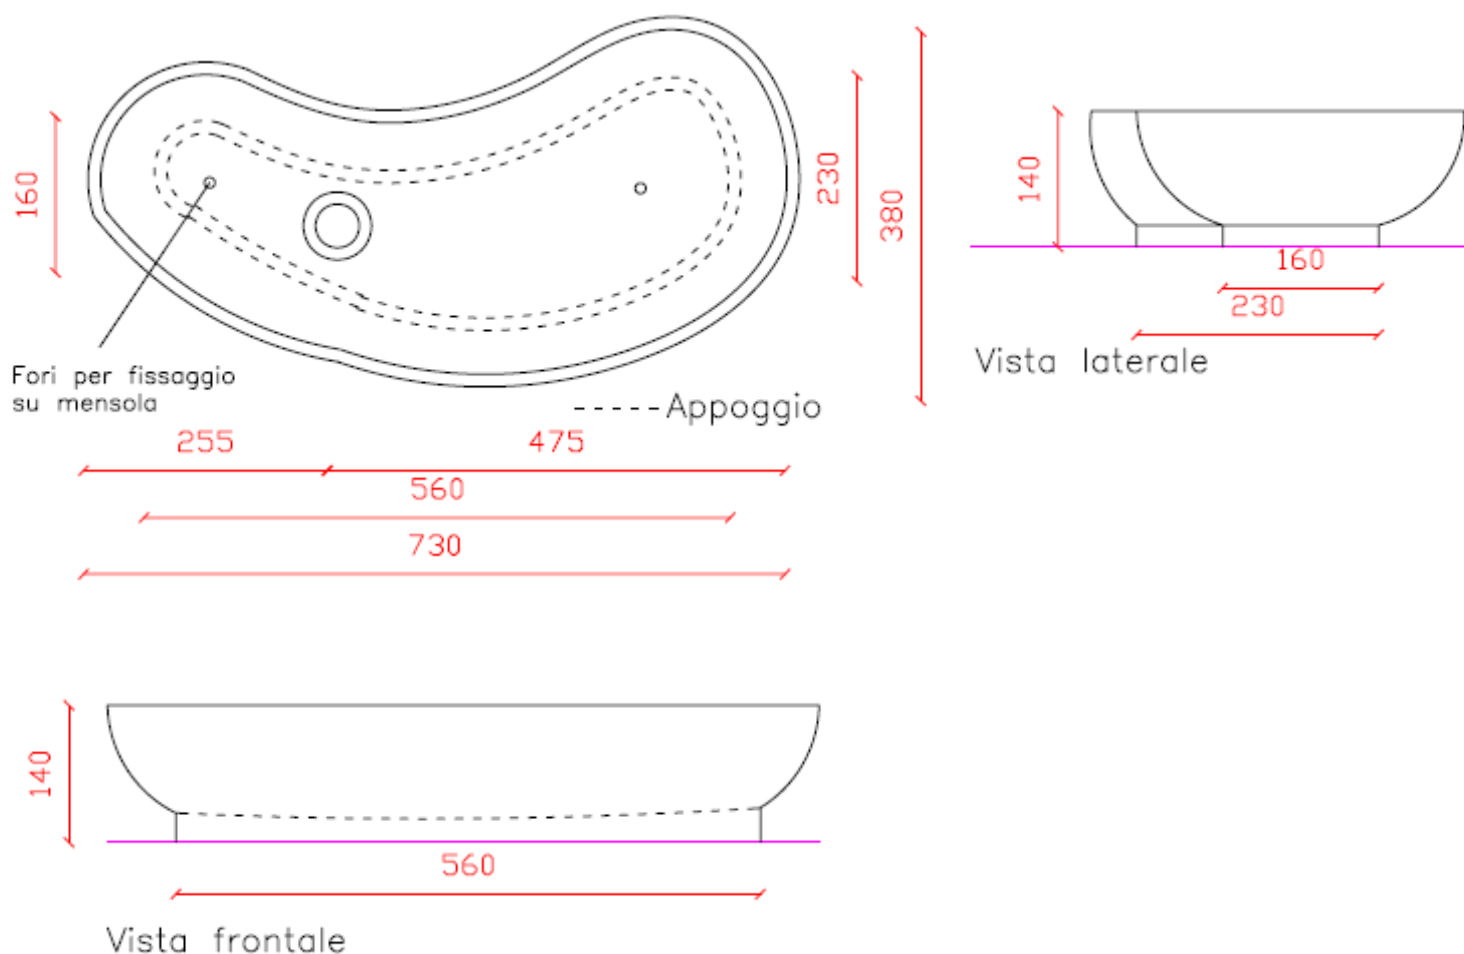

Art. **6018** Lavabo Macchia da appoggio.

Galassia S.p.A.

Zona Industriale Loc. Pantalone
01030 Corchiano (VT) - Italia
www.ceramicagalassia.com

Tel. +39 0761 573134
Fax +39 0761 573458
info@ceramicagalassia.com