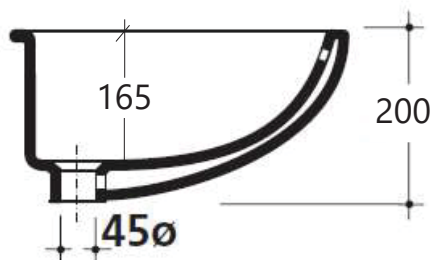

Art.6002

Lavabo Denise sottopiano cm 56

Denise under counter vanity basin

Denis á encaster sous plan

Lavabo Denise de encastrar bajoencimera

* Per la foratura del piano d'appoggio attenersi alla dima a corredo con il lavabo.

For the drilling of the counter top, please consider the template provided with the washbasin

Para la perforación de la superficie de apoyo, debe considerar la plantilla suministrada con el lavabo

Pour le forage de la surface d'appui veuillez considérer le modèle fourni avec le lavabo