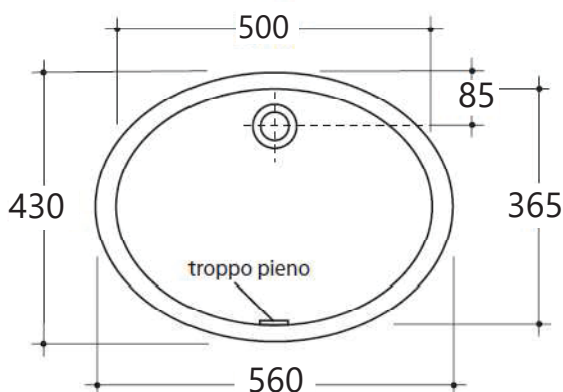

Art.6002

Lavabo Denise sottopiano cm 56

Denise under counter vanity basin

Denis á encaster sous plan

Lavabo Denise de encastrar bajoencimera

* Per la foratura del piano d'appoggio attenersi alla dima a corredo con il lavabo.

For the drilling of the counter top, please consider the template provided with the washbasin

Para la perforación de la superficie de apoyo, debe considerar la plantilla suministrada con el lavabo

Pour le forage de la surface d'appui veuillez considérer le modèle fourni avec le lavabo