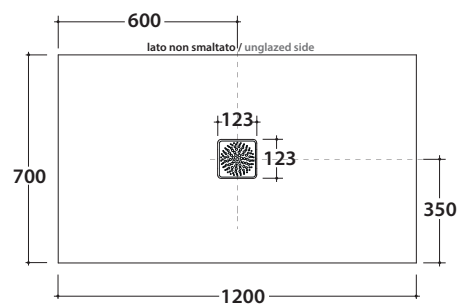

# DOCCIATRE PIATTO DOCCIA DT121BI

CE EN 14527:2016

DIN 51097

Resistenza allo scivolamento con angolo 19° secondo DIN51097 / Slip resistance at an angle of 19° according DIN51097

# GLOBO

Cod. **DT121BI**

Piatto doccia 70 x 120 cm., in ceramica. Installazione da appoggio o filo pavimento.

Piletta di scarico e griglia in acciaio incluse. Peso 28 Kg

Ceramic shower tray 70 x 120 cm. Sit-on or floor level installation.

Drain and drain cover included. Weight 28 Kg

Lo scarico fornito a corredo del piatto in abbinamento alla copertura in acciaio garantisce una efficienza di scarico massima di 24 l/min.

The drain provided with the shower tray, in combination with the steel coating, guarantees a maximum flushing performance of 24 l/min.