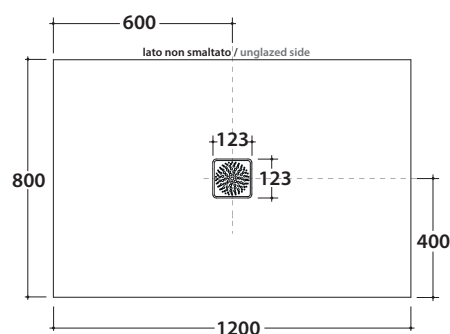

DOCCIATRE PIATTO DOCCIA DT120BI

CE EN 14527:2016

DIN 51097

Resistenza allo scivolamento con angolo 19° secondo DIN51097 / Slip resistance at an angle of 19° according DIN51097

GLOBO

Cod. **DT120BI**

Piatto doccia 80 x 120 cm., in ceramica. Installazione da appoggio o filo pavimento.

Piletta di scarico e griglia in acciaio incluse. Peso 32 Kg

Ceramic shower tray 80 x 120 cm. Sit-on or floor level installation.

Drain and drain cover included. Weight 32 Kg

Lo scarico fornito a corredo del piatto in abbinamento alla copertura in acciaio garantisce una efficienza di scarico massima di 24 l/min.

The drain provided with the shower tray, in combination with the steel coating, guarantees a maximum flushing performance of 24 l/min.

Ricambi

Spare parts

Cod. **DT009XX**

Cod. **DT009CR**

Copripiletta

Drain grill