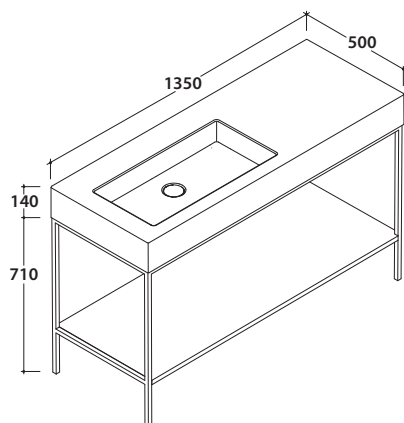

TL135BO

Bianco opaco
Matt white

TL135GO

Grigio opaco
Matt grey

TL135RU

Ruggine
Rust