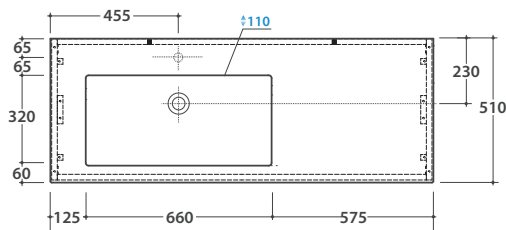

* Per rubinetto su piano / For taps mounted on counter top

Portasciugamani in acciaio per struttura portalavabo
Steel towel rail for wash basin structure

POSBO

Bianco opaco
Matt white

POSGO

Grigio opaco
Matt grey

POSRU

Ruggine
Rust