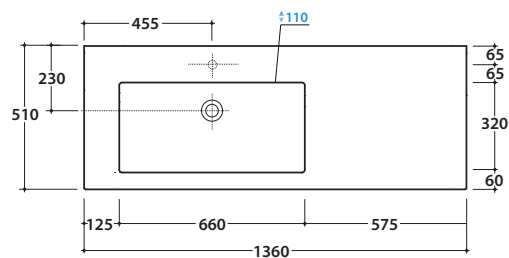

* Per rubinetto su piano / For taps mounted on counter top

Cod. **POLCR**

Portasciugamani in ottone per lavabo sospeso
Brass towel rail for wall hung washbasin

Cod. **FI012BI**

Piletta up and down con tappo in ceramica per lavabi con troppo pieno. Peso 0,5 Kg
Push open valve drain with ceramic top for basins with overflow. Weight 0,5 Kg

Struttura a terra 135.50 h 71 cm in metallo. Peso 19 Kg
Structure in metal 135.50 h 71 cm. Weight 19 Kg

A 135