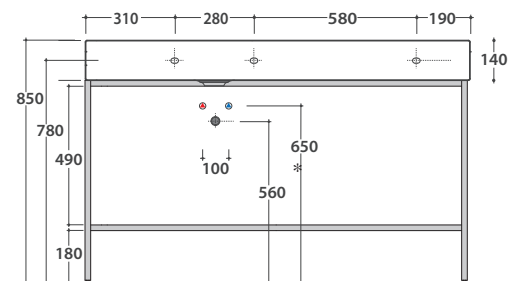

* Per rubinetto su piano / For taps mounted on counter top

Portasciugamani in acciaio per struttura portalavabo
Steel towel rail for wash basin structure

POSBO

Bianco opaco
Matt white

POSGO

Grigio opaco
Matt grey

POSRU

Ruggine
Rust