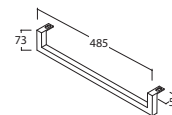

INCANTHO LAVABO IN136S.BI

CE EN 14688:2015

Lavabo abbinabile con Arredo Wood
It can be combined with Arredo Wood furniture

Cod. **IN136S.BI**

Lavabo 136x51 cm. Predisposto monoforo. Vasca a Sx. Con foro troppo pieno.
Installazione sospesa. Completo di fissaggi. Peso 44 kg
Basin 136x51 cm. Arranged one tap hole. LH sink. Provided with overflow hole. Wall-hung
installation. Fixing kit included. Weight 44 kg.

* Per rubinetto su piano / For taps mounted on counter top

Cod. **POLCR**

Portasciugamani in ottone per lavabo sospeso
Brass towel rail for wall hung washbasin

Cod. **FI012BI**

Piletta up and down con tappo in ceramica per lavabi con troppo pieno. Peso 0,5 Kg
Push open valve drain with ceramic top for basins with overflow. Weight 0,5 Kg

Struttura a terra 135.50 h 71 cm in metallo. Peso 19 Kg
Structure in metal 135.50 h 71 cm. Weight 19 Kg

A 135

TL135BO

Bianco opaco
Matt white

TL135GO

Grigio opaco
Matt grey

TL135RU

Ruggine
Rust

* Per rubinetto su piano / For taps mounted on counter top

Portasciugamani in acciaio per struttura portalavabo
Steel towel rail for wash basin structure

POSBO

Bianco opaco
Matt white

POSGO

Grigio opaco
Matt grey

POSRU

Ruggine
Rust