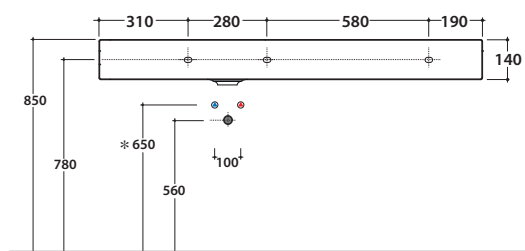

* Per rubinetto su piano / For taps mounted on counter top

Cod. **POLCR**

Portasciugamani in ottone per lavabo sospeso
Brass towel rail for wall hung washbasin

Cod. **FI012BI**

Piletta up and down con tappo in ceramica per lavabi con troppo pieno. Peso 0,5 Kg
Push open valve drain with ceramic top for basins with overflow. Weight 0,5 Kg

Struttura a terra 135.50 h 71 cm in metallo. Peso 19 Kg
Structure in metal 135.50 h 71 cm. Weight 19 Kg

A 135