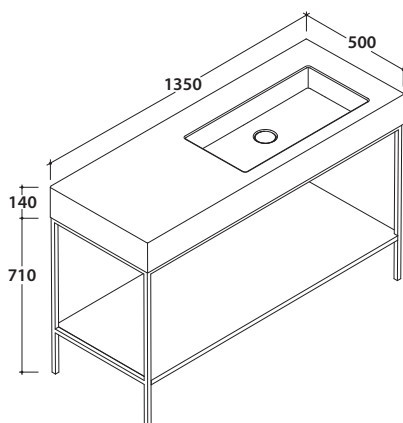

* Per rubinetto su piano / For taps mounted on counter top

Portasciugamani in acciaio per struttura portalavabo
Steel towel rail for wash basin structure

POSBO

Bianco opaco
Matt white

POSGO

Grigio opaco
Matt grey

POSRU

Ruggine
Rust