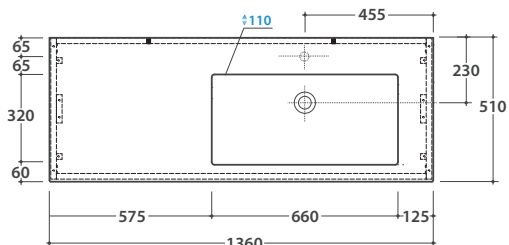

* Per rubinetto su piano / For taps mounted on counter top

Portasciugamani in acciaio per struttura portalavabo
Steel towel rail for wash basin structure

POSBO

Bianco opaco
Matt white

POSGO

Grigio opaco
Matt grey

POSRU

Ruggine
Rust