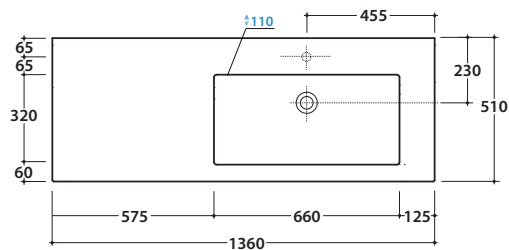

* Per rubinetto su piano / For taps mounted on counter top

Cod. **POLCR**

Portasciugamani in ottone per lavabo sospeso
Brass towel rail for wall hung washbasin

Cod. **F1012BI**

Piletta up and down con tappo in ceramica per lavabi con troppo pieno. Peso 0,5 Kg
Push open valve drain with ceramic top for basins with overflow. Weight 0,5 Kg

Struttura a terra 135.50 h 71 cm in metallo. Peso 19 Kg
Structure in metal 135.50 h 71 cm. Weight 19 Kg

TL135BO

Bianco opaco
Matt white

TL135GO

Grigio opaco
Matt grey

TL135RU

Ruggine
Rust