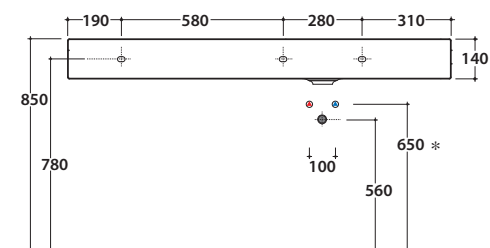

* Per rubinetto su piano / For taps mounted on counter top

Cod. **POLCR**

Portasciugamani in ottone per lavabo sospeso
Brass towel rail for wall hung washbasin

Cod. **F1012BI**

Piletta up and down con tappo in ceramica per lavabi con troppo pieno. Peso 0,5 Kg
Push open valve drain with ceramic top for basins with overflow. Weight 0,5 Kg

Struttura a terra 135.50 h 71 cm in metallo. Peso 19 Kg
Structure in metal 135.50 h 71 cm. Weight 19 Kg

TL135BO

Bianco opaco
Matt white

TL135GO

Grigio opaco
Matt grey

TL135RU

Ruggine
Rust