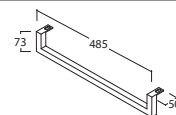

INCANTHO LAVABO IN136D.BI

CE EN 14688:2015

Lavabo abbinabile con Arredo Wood
It can be combined with Arredo Wood furniture

Cod. **IN136D.BI**

Lavabo 136x51 cm. Predisposto monoforo. Vasca a Dx. Con foro troppo pieno.
Installazione sospesa o su mobile. Completo di fissaggi. Peso 44 kg
Basin 136x51 cm. Arranged one tap hole. RH sink. Provided with overflow hole. Wall-hung
installation or on base. Fixing kit included. Weight 44 kg.

GLOBO

* Per rubinetto su piano / For taps mounted on counter top

Cod. **POLCR**

Portasciugamani in ottone per lavabo sospeso
Brass towel rail for wall hung washbasin

Cod. **F1012BI**

Piletta up and down con tappo in ceramica per lavabi con troppo pieno. Peso 0,5 Kg
Push open valve drain with ceramic top for basins with overflow. Weight 0,5 Kg

Struttura a terra 135.50 h 71 cm in metallo. Peso 19 Kg
Structure in metal 135.50 h 71 cm. Weight 19 Kg

TL135BO

Bianco opaco
Matt white

TL135GO

Grigio opaco
Matt grey

TL135RU

Ruggine
Rust

* Per rubinetto su piano / For taps mounted on counter top

Portasciugamani in acciaio per struttura portalavabo
Steel towel rail for wash basin structure

POSBO

Bianco opaco
Matt white

POSGO

Grigio opaco
Matt grey

POSRU

Ruggine
Rust