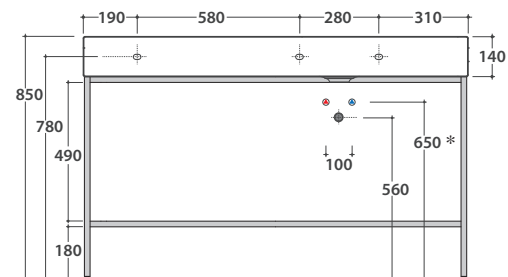

* Per rubinetto su piano / For taps mounted on counter top

Portasciugamani in acciaio per struttura portalavabo
Steel towel rail for wash basin structure

POSBO

Bianco opaco
Matt white

POSGO

Grigio opaco
Matt grey

POSRU

Ruggine
Rust