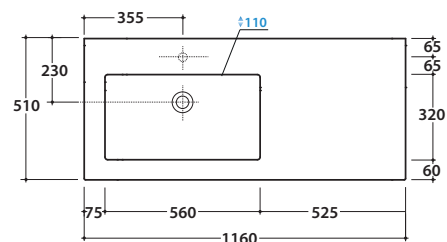

* Per rubinetto su piano / For taps mounted on counter top

Cod. **POLCR**

Portasciugamani in ottone per lavabo sospeso
Brass towel rail for wall hung washbasin

Cod. **FI012BI**

Piletta up and down con tappo in ceramica per lavabi con troppo pieno. Peso 0,5 Kg
Push open valve drain with ceramic top for basins with overflow. Weight 0,5 Kg

Struttura a terra 115.50 h 71 cm in metallo. Peso 16 Kg
Structure in metal 115.50 h 71 cm. Weight 16 Kg