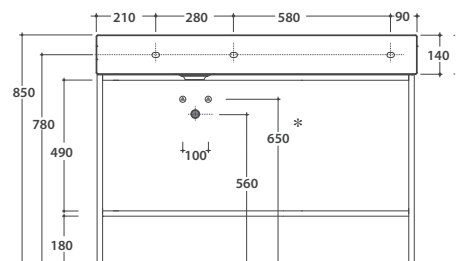

* Per rubinetto su piano / For taps mounted on counter top

Portasciugamani in acciaio per struttura portalavabo
Steel towel rail for wash basin structure

POSBO

Bianco opaco
Matt white

POSGO

Grigio opaco
Matt grey

POSRU

Ruggine
Rust