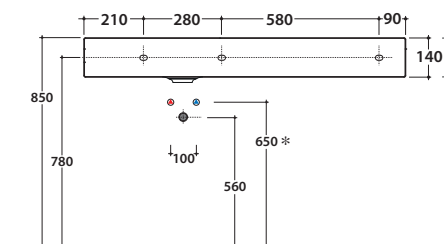

* Per rubinetto su piano / For taps mounted on counter top

Cod. **POLCR**

Portasciugamani in ottone per lavabo sospeso
Brass towel rail for wall hung washbasin

Cod. **FI012BI**

Piletta up and down con tappo in ceramica per lavabi con troppo pieno. Peso 0,5 Kg
Push open valve drain with ceramic top for basins with overflow. Weight 0,5 Kg

Struttura a terra 115.50 h 71 cm in metallo. Peso 16 Kg
Structure in metal 115.50 h 71 cm. Weight 16 Kg