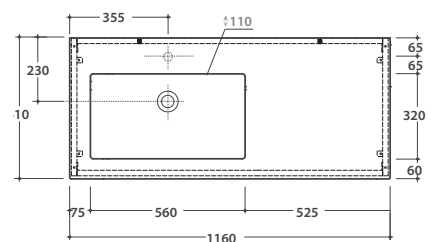

* Per rubinetto su piano / For taps mounted on counter top

Portasciugamani in acciaio per struttura portalavabo
Steel towel rail for wash basin structure

POSBO

Bianco opaco
Matt white

POSGO

Grigio opaco
Matt grey

POSRU

Ruggine
Rust