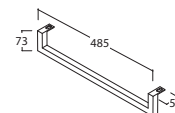

INCANTHO LAVABO IN116S.BI

CE EN 14688:2015

Lavabo abbinabile con Arredo Wood
It can be combined with Arredo Wood furniture

Bagno di Colore

Cod. **IN116S.BI**

Lavabo 116x51 cm. Predisposto monoforo. Vasca a Sx. Con foro troppo pieno.
Installazione sospesa o su mobile. Completo di fissaggi. Peso 40 kg
Basin 116x51 cm. Arranged one tap hole. LH sink. Provided with overflow hole. Wall-hung
installation or on base. Fixing kit included. Weight 40 kg.

* Per rubinetto su piano / For taps mounted on counter top

Cod. **POLCR**

Portasciugamani in ottone per lavabo sospeso
Brass towel rail for wall hung washbasin

Cod. **FI012BI**

Piletta up and down con tappo in ceramica per lavabi con troppo pieno. Peso 0,5 Kg
Push open valve drain with ceramic top for basins with overflow. Weight 0,5 Kg

Struttura a terra 115.50 h 71 cm in metallo. Peso 16 Kg
Structure in metal 115.50 h 71 cm. Weight 16 Kg

TL115BO

Bianco opaco
Matt white

TL115GO

Grigio opaco
Matt grey

TL115RU

Ruggine
Rust

* Per rubinetto su piano / For taps mounted on counter top

Portasciugamani in acciaio per struttura portalavabo
Steel towel rail for wash basin structure

POSBO

Bianco opaco
Matt white

POSGO

Grigio opaco
Matt grey

POSRU

Ruggine
Rust