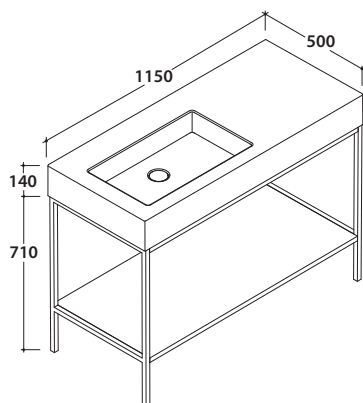

TL115BO

Bianco opaco
Matt white

TL115GO

Grigio opaco
Matt grey

TL115RU

Ruggine
Rust