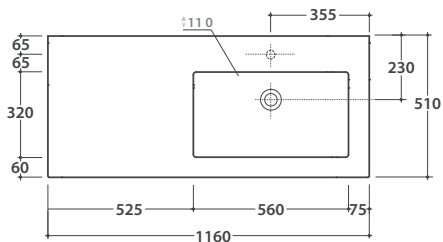

* Per rubinetto su piano / For taps mounted on counter top

Cod. **POLCR**

Portasciugamani in ottone per lavabo sospeso
Brass towel rail for wall hung washbasin

Cod. **FI012BI**

Piletta up and down con tappo in ceramica per lavabi con troppo pieno. Peso 0,5 Kg
Push open valve drain with ceramic top for basins with overflow. Weight 0,5 Kg

Struttura a terra 115.50 h 71 cm in metallo. Peso 16 Kg
Structure in metal 115.50 h 71 cm. Weight 16 Kg

TL115BO
Bianco opaco
Matt white

TL115GO
Grigio opaco
Matt grey

TL115RU
Ruggine
Rust