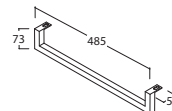

INCANTHO LAVABO IN116D.BI

CE EN 14688:2015

GLOBO

Lavabo abbinabile con Arredo Wood
It can be combined with Arredo Wood furniture

Bagno di Colore

Cod. **IN116D.BI**

Lavabo 116x51 cm. Predisposto monoforo. Vasca a Dx. Con foro troppo pieno.
Installazione sospesa o su mobile. Completo di fissaggi. Peso 40 kg
Basin 116x51 cm. Arranged one tap hole. RH sink. Provided with overflow hole. Wall-hung
installation or on base. Fixing kit included. Weight 40 kg.

* Per rubinetto su piano / For taps mounted on counter top

Cod. **POLCR**

Portasciugamani in ottone per lavabo sospeso
Brass towel rail for wall hung washbasin

Cod. **FI012BI**

Piletta up and down con tappo in ceramica per lavabi con troppo pieno. Peso 0,5 Kg
Push open valve drain with ceramic top for basins with overflow. Weight 0,5 Kg

Struttura a terra 115.50 h 71 cm in metallo. Peso 16 Kg
Structure in metal 115.50 h 71 cm. Weight 16 Kg

TL115BO
Bianco opaco
Matt white

TL115GO
Grigio opaco
Matt grey

TL115RU
Ruggine
Rust

* Per rubinetto su piano / For taps mounted on counter top

Portasciugamani in acciaio per struttura portalavabo
Steel towel rail for wash basin structure

POSBO
Bianco opaco
Matt white

POSGO
Grigio opaco
Matt grey

POSRU
Ruggine
Rust