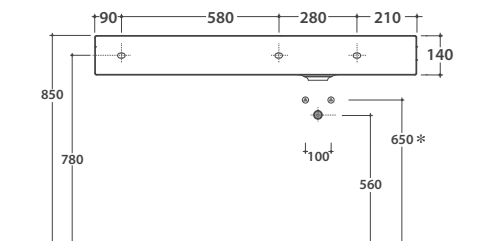

* Per rubinetto su piano / For taps mounted on counter top

Cod. **POLCR**

Portasciugamani in ottone per lavabo sospeso
Brass towel rail for wall hung washbasin

Cod. **FI012BI**

Piletta up and down con tappo in ceramica per lavabi con troppo pieno. Peso 0,5 Kg
Push open valve drain with ceramic top for basins with overflow. Weight 0,5 Kg

Struttura a terra 115.50 h 71 cm in metallo. Peso 16 Kg
Structure in metal 115.50 h 71 cm. Weight 16 Kg

TL115BO
Bianco opaco
Matt white

TL115GO
Grigio opaco
Matt grey

TL115RU
Ruggine
Rust