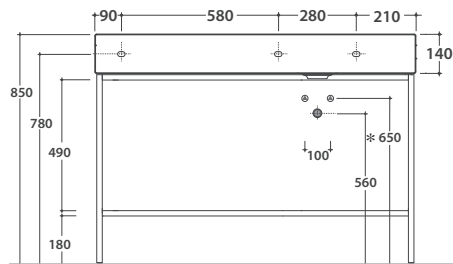

* Per rubinetto su piano / For taps mounted on counter top

Portasciugamani in acciaio per struttura portalavabo
Steel towel rail for wash basin structure

POSBO
Bianco opaco
Matt white

POSGO
Grigio opaco
Matt grey

POSRU
Ruggine
Rust