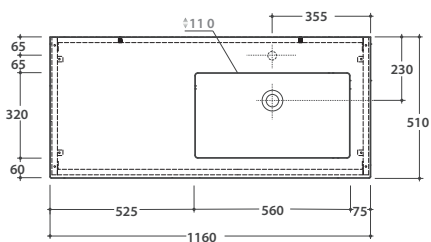

* Per rubinetto su piano / For taps mounted on counter top

Portasciugamani in acciaio per struttura portalavabo
Steel towel rail for wash basin structure

POSBO
Bianco opaco
Matt white

POSGO
Grigio opaco
Matt grey

POSRU
Ruggine
Rust