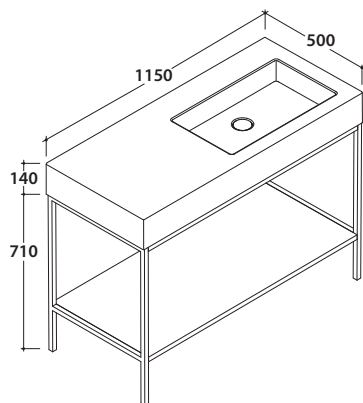

* Per rubinetto su piano / For taps mounted on counter top

Portasciugamani in acciaio per struttura portalavabo
Steel towel rail for wash basin structure

POSBO
Bianco opaco
Matt white

POSGO
Grigio opaco
Matt grey

POSRU
Ruggine
Rust