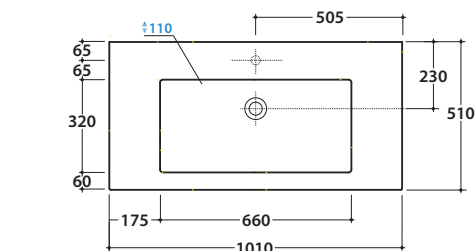

* Per rubinetto su piano / For taps mounted on counter top

Cod. **POLCR**

Portasciugamani in ottone per lavabo sospeso
Brass towel rail for wall hung washbasin

Cod. **FI012BI**

Piletta up and down con tappo in ceramica per lavabi con troppo pieno. Peso 0,5 Kg
Push open valve drain with ceramic top for basins with overflow. Weight 0,5 Kg

Struttura a terra 100.50 h 71 cm in metallo. Peso 14 Kg
Structure in metal 100.50 h 71 cm. Weight 14 Kg

TL100BO

Bianco opaco
Matt white

TL100GO

Grigio opaco
Matt grey

TL100RU

Ruggine
Rust