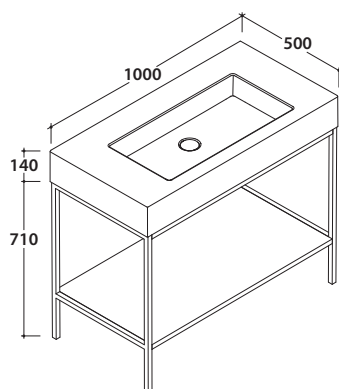

* Per rubinetto su piano / For taps mounted on counter top

Portasciugamani in acciaio per struttura portalavabo
Steel towel rail for wash basin structure

POSBO

Bianco opaco
Matt white

POSGO

Grigio opaco
Matt grey

POSRU

Ruggine
Rust