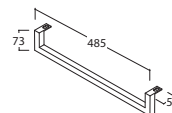

INCANTHO LAVABO IN101.BI

CE EN 14688:2015

Lavabo abbinabile con Arredo Wood
It can be combined with Arredo Wood furniture

Bagno di Colore

Cod. **IN101.BI**

Lavabo 101.51 h14 cm. Installazione sospesa o su mobile. Completo di fissaggi. Peso 31 Kg
Basin 101.51 h14 cm. Wall-hung installation or furniture basins. Fixing kit included. Weight 31 Kg

GLOBO

* Per rubinetto su piano / For taps mounted on counter top

Cod. **POLCR**

Portasciugamani in ottone per lavabo sospeso
Brass towel rail for wall hung washbasin

Cod. **FI012BI**

Piletta up and down con tappo in ceramica per lavabi con troppo pieno. Peso 0,5 Kg
Push open valve drain with ceramic top for basins with overflow. Weight 0,5 Kg

Struttura a terra 100.50 h 71 cm in metallo. Peso 14 Kg
Structure in metal 100.50 h 71 cm. Weight 14 Kg

TL100BO

Bianco opaco
Matt white

TL100GO

Grigio opaco
Matt grey

TL100RU

Ruggine
Rust

* Per rubinetto su piano / For taps mounted on counter top

Portasciugamani in acciaio per struttura portalavabo
Steel towel rail for wash basin structure

POSBO

Bianco opaco
Matt white

POSGO

Grigio opaco
Matt grey

POSRU

Ruggine
Rust