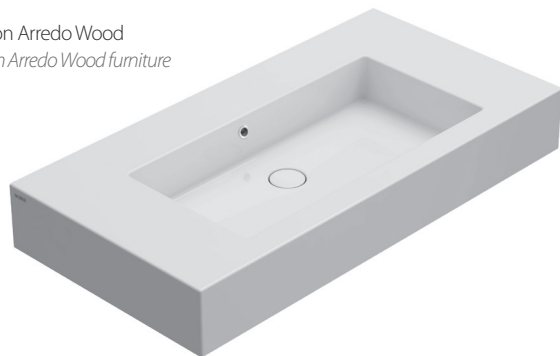

INCANTHO LAVABO IN101.BI

CE EN 14688:2015

Lavabo abbinabile con Arredo Wood
It can be combined with Arredo Wood furniture

Bagno di Colore

Cod. **IN101.BI**

Lavabo 101.51 h14 cm. Installazione sospesa o su mobile. Completo di fissaggi. Peso 31 Kg
Basin 101.51 h14 cm. Wall-hung installation or furniture basins. Fixing kit included. Weight 31 Kg

GLOBO