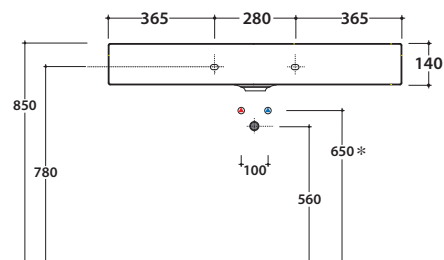

* Per rubinetto su piano / For taps mounted on counter top

Cod. **POLCR**

Portasciugamani in ottone per lavabo sospeso
Brass towel rail for wall hung washbasin

Cod. **FI012BI**

Piletta up and down con tappo in ceramica per lavabi con troppo pieno. Peso 0,5 Kg
Push open valve drain with ceramic top for basins with overflow. Weight 0,5 Kg

Struttura a terra 100.50 h 71 cm in metallo. Peso 14 Kg
Structure in metal 100.50 h 71 cm. Weight 14 Kg

TL100BO

Bianco opaco
Matt white

TL100GO

Grigio opaco
Matt grey

TL100RU

Ruggine
Rust