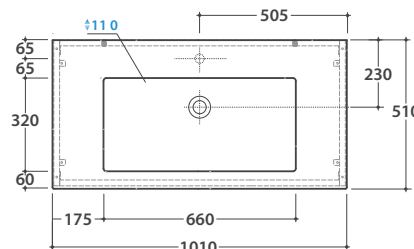

* Per rubinetto su piano / For taps mounted on counter top

Portasciugamani in acciaio per struttura portalavabo
Steel towel rail for wash basin structure

POSBO

Bianco opaco
Matt white

POSGO

Grigio opaco
Matt grey

POSRU

Ruggine
Rust