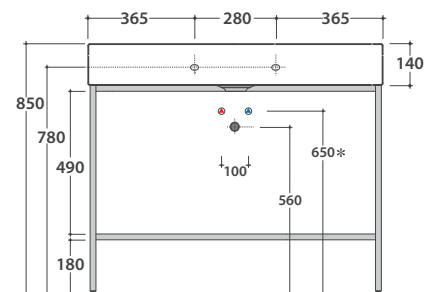

* Per rubinetto su piano / For taps mounted on counter top

Portasciugamani in acciaio per struttura portalavabo
Steel towel rail for wash basin structure

POSBO

Bianco opaco
Matt white

POSGO

Grigio opaco
Matt grey

POSRU

Ruggine
Rust