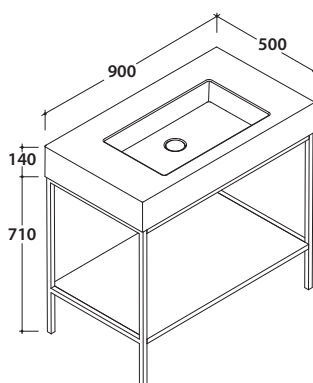

TL090BO

Bianco opaco
Matt white

TL090GO

Grigio opaco
Matt grey

TL090RU

Ruggine
Rust