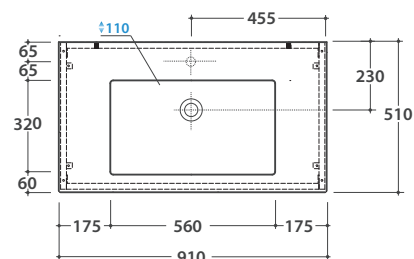

* Per rubinetto su piano / For taps mounted on counter top

Portasciugamani in acciaio per struttura portalavabo
Steel towel rail for wash basin structure

POSBO

Bianco opaco
Matt white

POSGO

Grigio opaco
Matt grey

POSRU

Ruggine
Rust