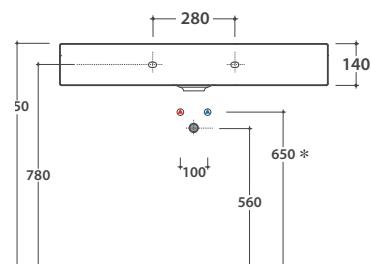

* Per rubinetto su piano / For taps mounted on counter top

Cod. **POLCR**

Portasciugamani in ottone per lavabo sospeso
Brass towel rail for wall hung washbasin

Cod. **FI012BI**

Piletta up and down con tappo in ceramica per lavabi con troppo pieno. Peso 0,5 Kg
Push open valve drain with ceramic top for basins with overflow. Weight 0,5 Kg

Struttura a terra 90.50 h 71 cm in metallo. Peso 12,5 Kg
Structure in metal 90.50 h 71 cm. Weight 12,5 Kg