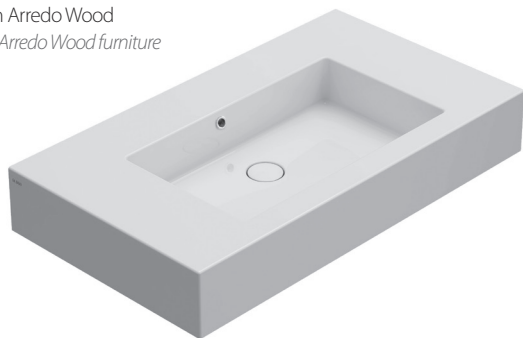

INCANTHO LAVABO IN091.BI

CE EN 14688:2015

Lavabo abbinabile con Arredo Wood
It can be combined with Arredo Wood furniture

Bagno di Colore

Cod. **IN091.BI**

Lavabo 91.51 h 14 cm. Installazione sospesa o su mobile. Completo di fissaggi. Peso 29 Kg
Basin 91.51 h 14 cm. Wall-hung installation or furniture basins. Fixing kit included. Weight 29 Kg

GLOBO