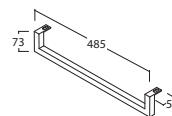

INCANTHO LAVABO IN091.BI

CE EN 14688:2015

Lavabo abbinabile con Arredo Wood
It can be combined with Arredo Wood furniture

Bagno di Colore

Cod. **IN091.BI**

Lavabo 91.51 h 14 cm. Installazione sospesa o su mobile. Completo di fissaggi. Peso 29 Kg
Basin 91.51 h 14 cm. Wall-hung installation or furniture basins. Fixing kit included. Weight 29 Kg

GLOBO

* Per rubinetto su piano / For taps mounted on counter top

Cod. **POLCR**

Portasciugamani in ottone per lavabo sospeso
Brass towel rail for wall hung washbasin

Cod. **FI012BI**

Piletta up and down con tappo in ceramica per lavabi con troppo pieno. Peso 0,5 Kg
Push open valve drain with ceramic top for basins with overflow. Weight 0,5 Kg

Struttura a terra 90.50 h 71 cm in metallo. Peso 12,5 Kg
Structure in metal 90.50 h 71 cm. Weight 12,5 Kg

TL090BO

Bianco opaco
Matt white

TL090GO

Grigio opaco
Matt grey

TL090RU

Ruggine
Rust

* Per rubinetto su piano / For taps mounted on counter top

Portasciugamani in acciaio per struttura portalavabo
Steel towel rail for wash basin structure

POSBO

Bianco opaco
Matt white

POSGO

Grigio opaco
Matt grey

POSRU

Ruggine
Rust