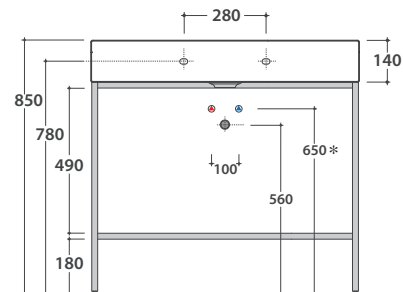

* Per rubinetto su piano / For taps mounted on counter top

Portasciugamani in acciaio per struttura portalavabo
Steel towel rail for wash basin structure

POSBO

Bianco opaco
Matt white

POSGO

Grigio opaco
Matt grey

POSRU

Ruggine
Rust