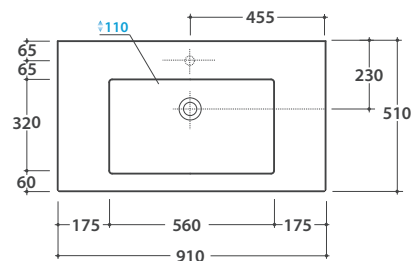

* Per rubinetto su piano / For taps mounted on counter top

Cod. **POLCR**

Portasciugamani in ottone per lavabo sospeso
Brass towel rail for wall hung washbasin

Cod. **FI012BI**

Piletta up and down con tappo in ceramica per lavabi con troppo pieno. Peso 0,5 Kg
Push open valve drain with ceramic top for basins with overflow. Weight 0,5 Kg

Struttura a terra 90.50 h 71 cm in metallo. Peso 12,5 Kg
Structure in metal 90.50 h 71 cm. Weight 12,5 Kg