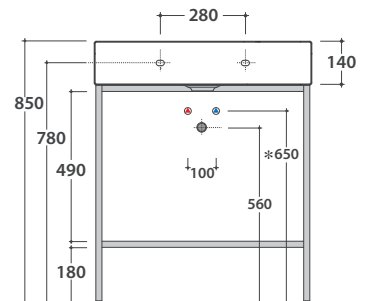

* Per rubinetto su piano / For taps mounted on counter top

Portasciugamani in acciaio per struttura portalavabo
Steel towel rail for wash basin structure

POSBO

Bianco opaco
Matt white

POSGO

Grigio opaco
Matt grey

POSRU

Ruggine
Rust