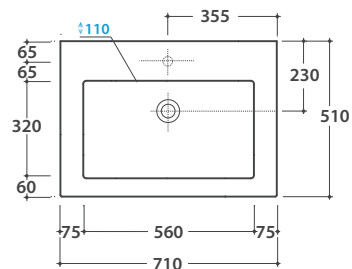

* Per rubinetto su piano / For taps mounted on counter top

Cod. **POLCR**

Portasciugamani in ottone per lavabo sospeso
Brass towel rail for wall hung washbasin

Cod. **FI012BI**

Piletta up and down con tappo in ceramica per lavabi con troppo pieno. Peso 0,5 Kg
Push open valve drain with ceramic top for basins with overflow. Weight 0,5 Kg

Struttura a terra 70.50 h 71 cm in metallo. Peso 10 Kg
Structure in metal 70.50 h 71 cm. Weight 10 Kg

TL070BO

Bianco opaco
Matt white

TL070GO

Grigio opaco
Matt grey

TL070RU

Ruggine
Rust