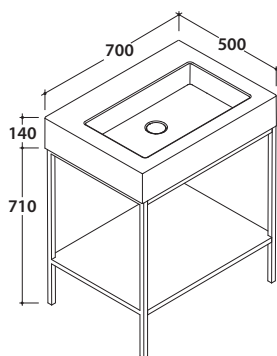

* Per rubinetto su piano / For taps mounted on counter top

Portasciugamani in acciaio per struttura portalavabo
Steel towel rail for wash basin structure

POSBO

Bianco opaco
Matt white

POSGO

Grigio opaco
Matt grey

POSRU

Ruggine
Rust