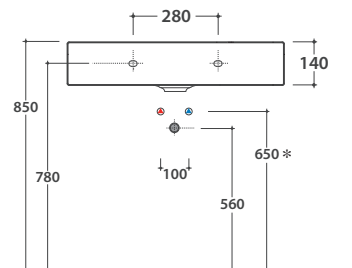

* Per rubinetto su piano / For taps mounted on counter top

Cod. **POLCR**

Portasciugamani in ottone per lavabo sospeso
Brass towel rail for wall hung washbasin

Cod. **FI012BI**

Piletta up and down con tappo in ceramica per lavabi con troppo pieno. Peso 0,5 Kg
Push open valve drain with ceramic top for basins with overflow. Weight 0,5 Kg

Struttura a terra 70.50 h 71 cm in metallo. Peso 10 Kg
Structure in metal 70.50 h 71 cm. Weight 10 Kg

TL070BO

Bianco opaco
Matt white

TL070GO

Grigio opaco
Matt grey

TL070RU

Ruggine
Rust