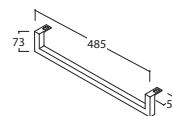

INCANTHO LAVABO IN071.BI

CE EN 14688:2015

Lavabo abbinabile con Arredo Wood
It can be combined with Arredo Wood furniture

Bagno di Colore

Cod. **IN071.BI**

Lavabo 71.51 h14 cm. Installazione sospesa o su mobile. Completo di fissaggi. Peso 24 Kg
Basin 71.51 h14 cm. Wall-hung installation or furniture basins. Fixing kit included. Weight 24 Kg

GLOBO

* Per rubinetto su piano / For taps mounted on counter top

Cod. **POLCR**

Portasciugamani in ottone per lavabo sospeso
Brass towel rail for wall hung washbasin

Cod. **FI012BI**

Piletta up and down con tappo in ceramica per lavabi con troppo pieno. Peso 0,5 Kg
Push open valve drain with ceramic top for basins with overflow. Weight 0,5 Kg

Struttura a terra 70.50 h 71 cm in metallo. Peso 10 Kg
Structure in metal 70.50 h 71 cm. Weight 10 Kg

TL070BO

Bianco opaco
Matt white

TL070GO

Grigio opaco
Matt grey

TL070RU

Ruggine
Rust

* Per rubinetto su piano / For taps mounted on counter top

Portasciugamani in acciaio per struttura portalavabo
Steel towel rail for wash basin structure

POSBO

Bianco opaco
Matt white

POSGO

Grigio opaco
Matt grey

POSRU

Ruggine
Rust