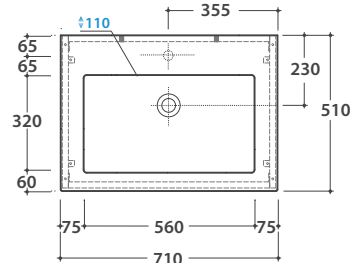

* Per rubinetto su piano / For taps mounted on counter top

Portasciugamani in acciaio per struttura portalavabo
Steel towel rail for wash basin structure

POSBO

Bianco opaco
Matt white

POSGO

Grigio opaco
Matt grey

POSRU

Ruggine
Rust