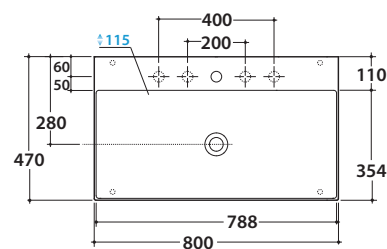

T-EDGE LAVABO B6R80.BI

CE EN 14688:2015

GLOBO

Lavabo abbinabile con Arredo Wood
It can be combined with Arredo Wood furniture

Bagnino di Colore

GLOBOTHIN®

Le Pietre

Cod. **B6R80.BI**

Lavabo 80.47 h12 cm. Installazione sospesa. Peso 20 Kg
Basin 80.47 h12 cm. Wall-hung installation. Weight 20 Kg