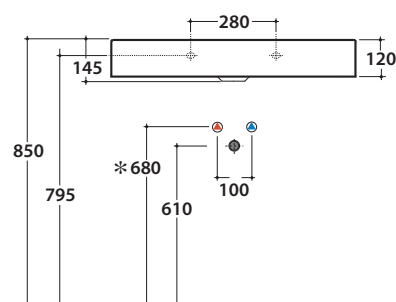

* Per rubinetto su piano / *For taps mounted on counter top*

Cod. **FI024BI**

Piletta a scarico libero con tappo in ceramica per lavabi senza troppo pieno. Peso 0,5 Kg
Valve drain with ceramic top for basins without overflow. Weight 0,5 Kg

Cod. **FI024CR**

Piletta cromata a scarico libero per lavabi senza troppo pieno. Peso 0,5 Kg
Chromed valve drain for basins without overflow. Weight 0,5 Kg