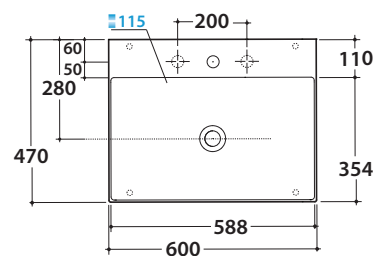

T-EDGE LAVABO B6R64.BI

CE EN 14688:2015

GLOBO

Lavabo abbinabile con Arredo Wood
It can be combined with Arredo Wood furniture

Bagno di Colore

GLOBOTHIN®

Le Pietre

Cod. **B6R64BI**

Lavabo 60,47 h 12 cm. Installazione sospesa. Peso 16,5 Kg
Basin 60,47 h 12 cm. Wall-hung installation. Weight 16,5 Kg