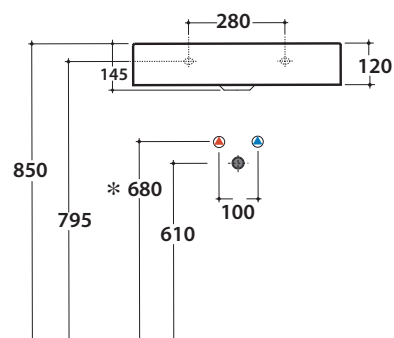

* Per rubinetto su piano / *For taps mounted on counter top*

Cod. **FI024BI**

Piletta a scarico libero con tappo in ceramica per lavabi senza troppo pieno. Peso 0,5 Kg
Valve drain with ceramic top for basins without overflow. Weight 0,5 Kg

Cod. **FI024CR**

Piletta cromata a scarico libero per lavabi senza troppo pieno. Peso 0,5 Kg
Chromed valve drain for basins without overflow. Weight 0,5 Kg