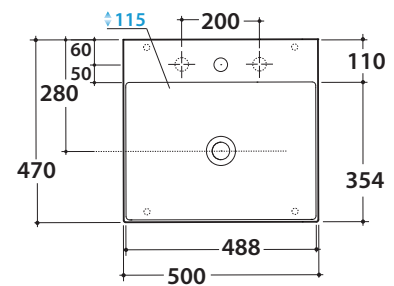

* Per rubinetto su piano / *For taps mounted on counter top*

Cod. **FI024BI**

Piletta a scarico libero con tappo in ceramica per lavabi senza troppo pieno. Peso 0,5 Kg
Valve drain with ceramic top for basins without overflow. Weight 0,5 Kg

Cod. **FI024CR**

Piletta cromata a scarico libero per lavabi senza troppo pieno. Peso 0,5 Kg
Chromed valve drain for basins without overflow. Weight 0,5 Kg