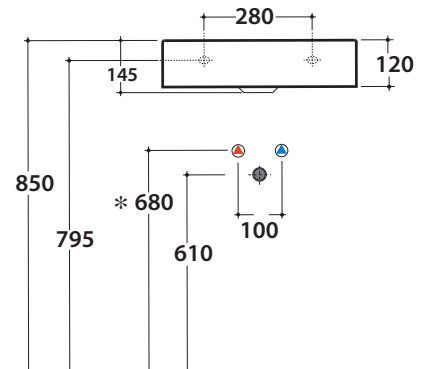

* Per rubinetto su piano / *For taps mounted on counter top*

Cod. **FI024BI**

Piletta a scarico libero con tappo in ceramica per lavabi senza troppo pieno. Peso 0,5 Kg
Valve drain with ceramic top for basins without overflow. Weight 0,5 Kg

Cod. **FI024CR**

Piletta cromata a scarico libero per lavabi senza troppo pieno. Peso 0,5 Kg
Chromed valve drain for basins without overflow. Weight 0,5 Kg