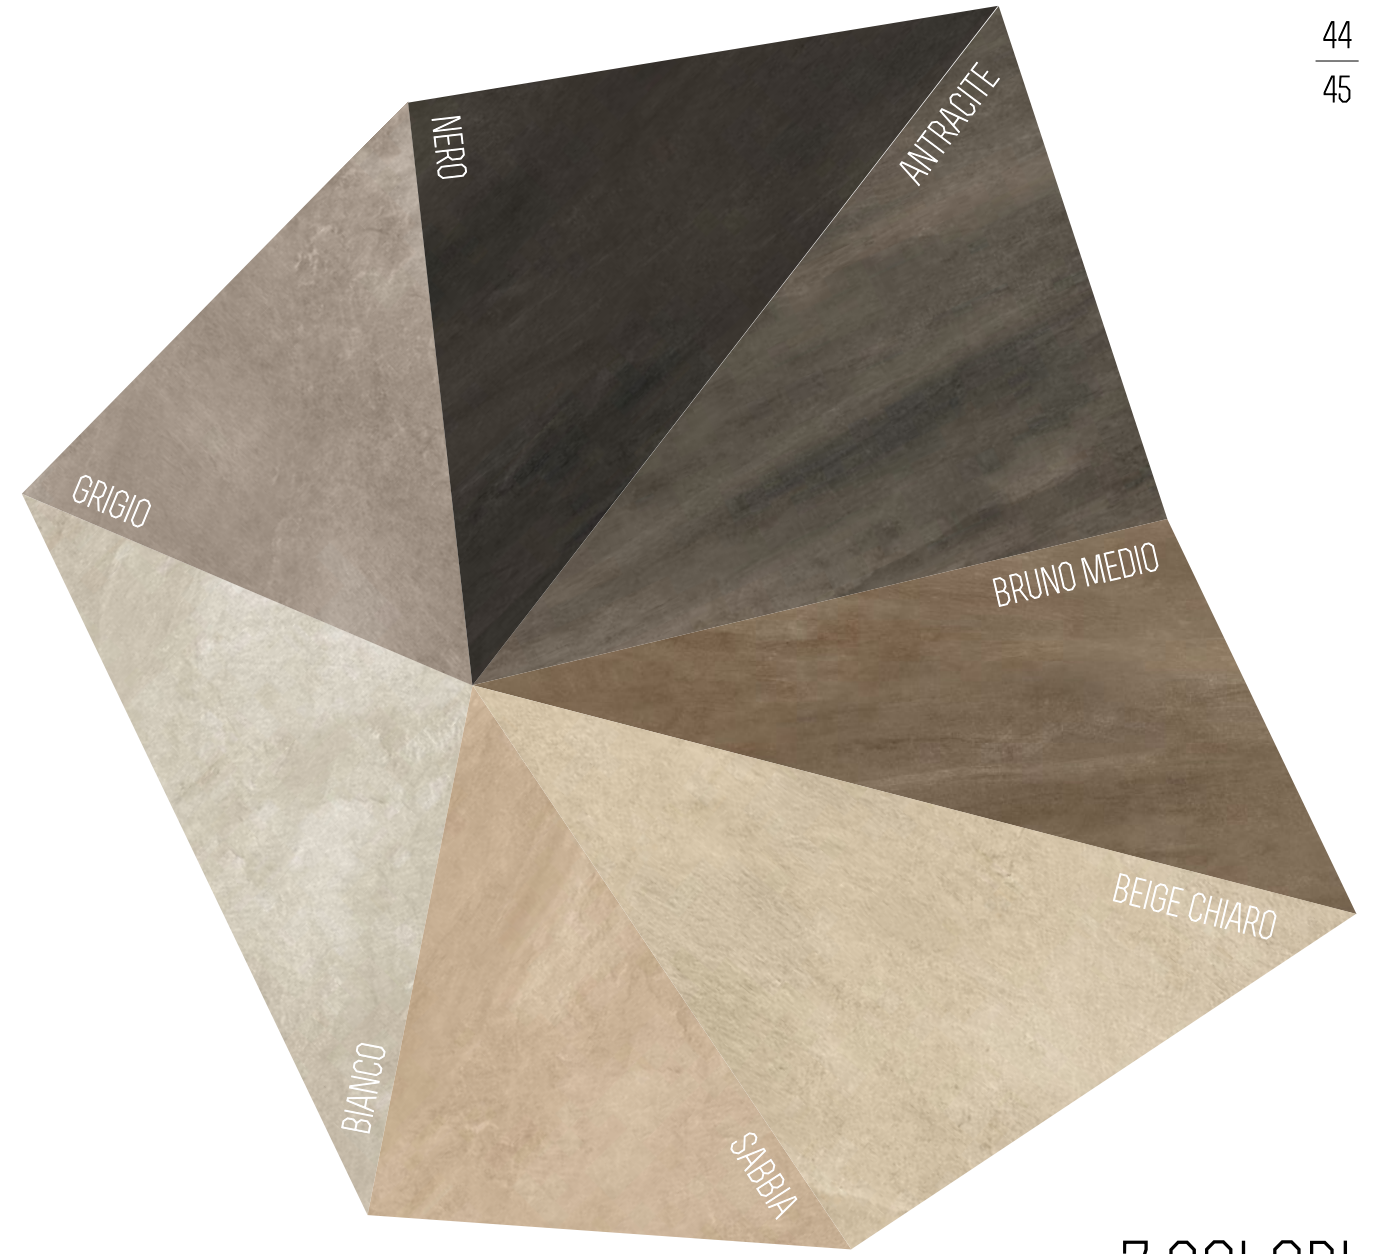

COULEURS ET FORMATS
CONCEPT STONE SE DÉCLINE EN PLAQUES JUSQU' À 80 X 180 CM, QUI PERMETTENT METTRE L'ACCENT SUR LES ASPECTS CHROMATIQUES RAFFINÉS ET CHANGEANTS DU PRODUIT ET S'APPLIQUE PARFAITEMENT DANS L'ARCHITECTURE MODERNE. 7 COULEURS À CHOISIR, CHACUNE DESQUELLES CONTIENT TOUTES LES NUANCES SURPRENANTES DE LA PIERRE VIVANTE.

FARBEN UND FORMATE
CONCEPT STONE BESTEHT AUS PLATTEN BIS ZU 80 X 180 CM, WELCHE DEN AUERLESENEN UND WANDELBAREN CHROMATISCHEN ASPEKT DES PRODUKTES STARK BETONEN UND PERFEKT IN DER MODERNEN ARCHITEKTUR ANWENDUNG FINDEN. 7 AUSWÄHLBARE FARBEN, VON DENEN JEDE DIE ÜBERRASCHENDEN NUANCEN DES LEBENDEN STEINS IN SICH EINSCHLIEBT.

颜色和大小
Concept stone 瓷砖尺寸最大为 80x180 cm, 它们可以突出产品的精致以及颜色方面的变化并完美适用于现代建筑。
有7种颜色可供选择, 每种都包含天然石头的所有令人惊叹的细腻色调。

FORMATI

FORMATS . FORMATS . FORMATE . FORMATOS . ФОРМАТЫ . 规格

80 X 80

80 X 180

40 X 80

26,5 X 180

7 COLORI