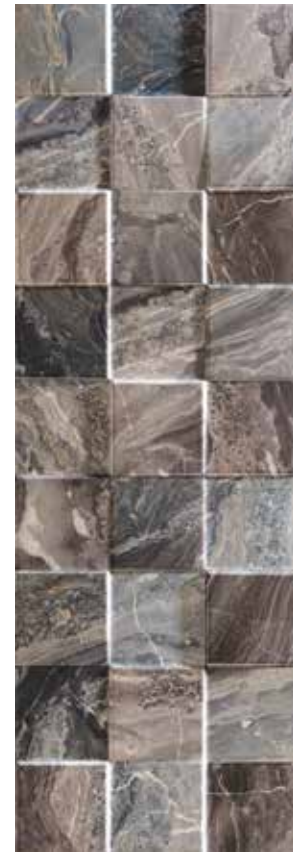

ABSOLUTE 32,5x97,7

Rivestimenti / Wall tiles
Pasta bianca / White body
Rettificato / Rectified

88155 Orobico 3D 32,5x97,7 ■ 175

Pavimenti / Floor tiles
Gres fine porcellanato / Fine porcelain stoneware
Rettificato / Rectified