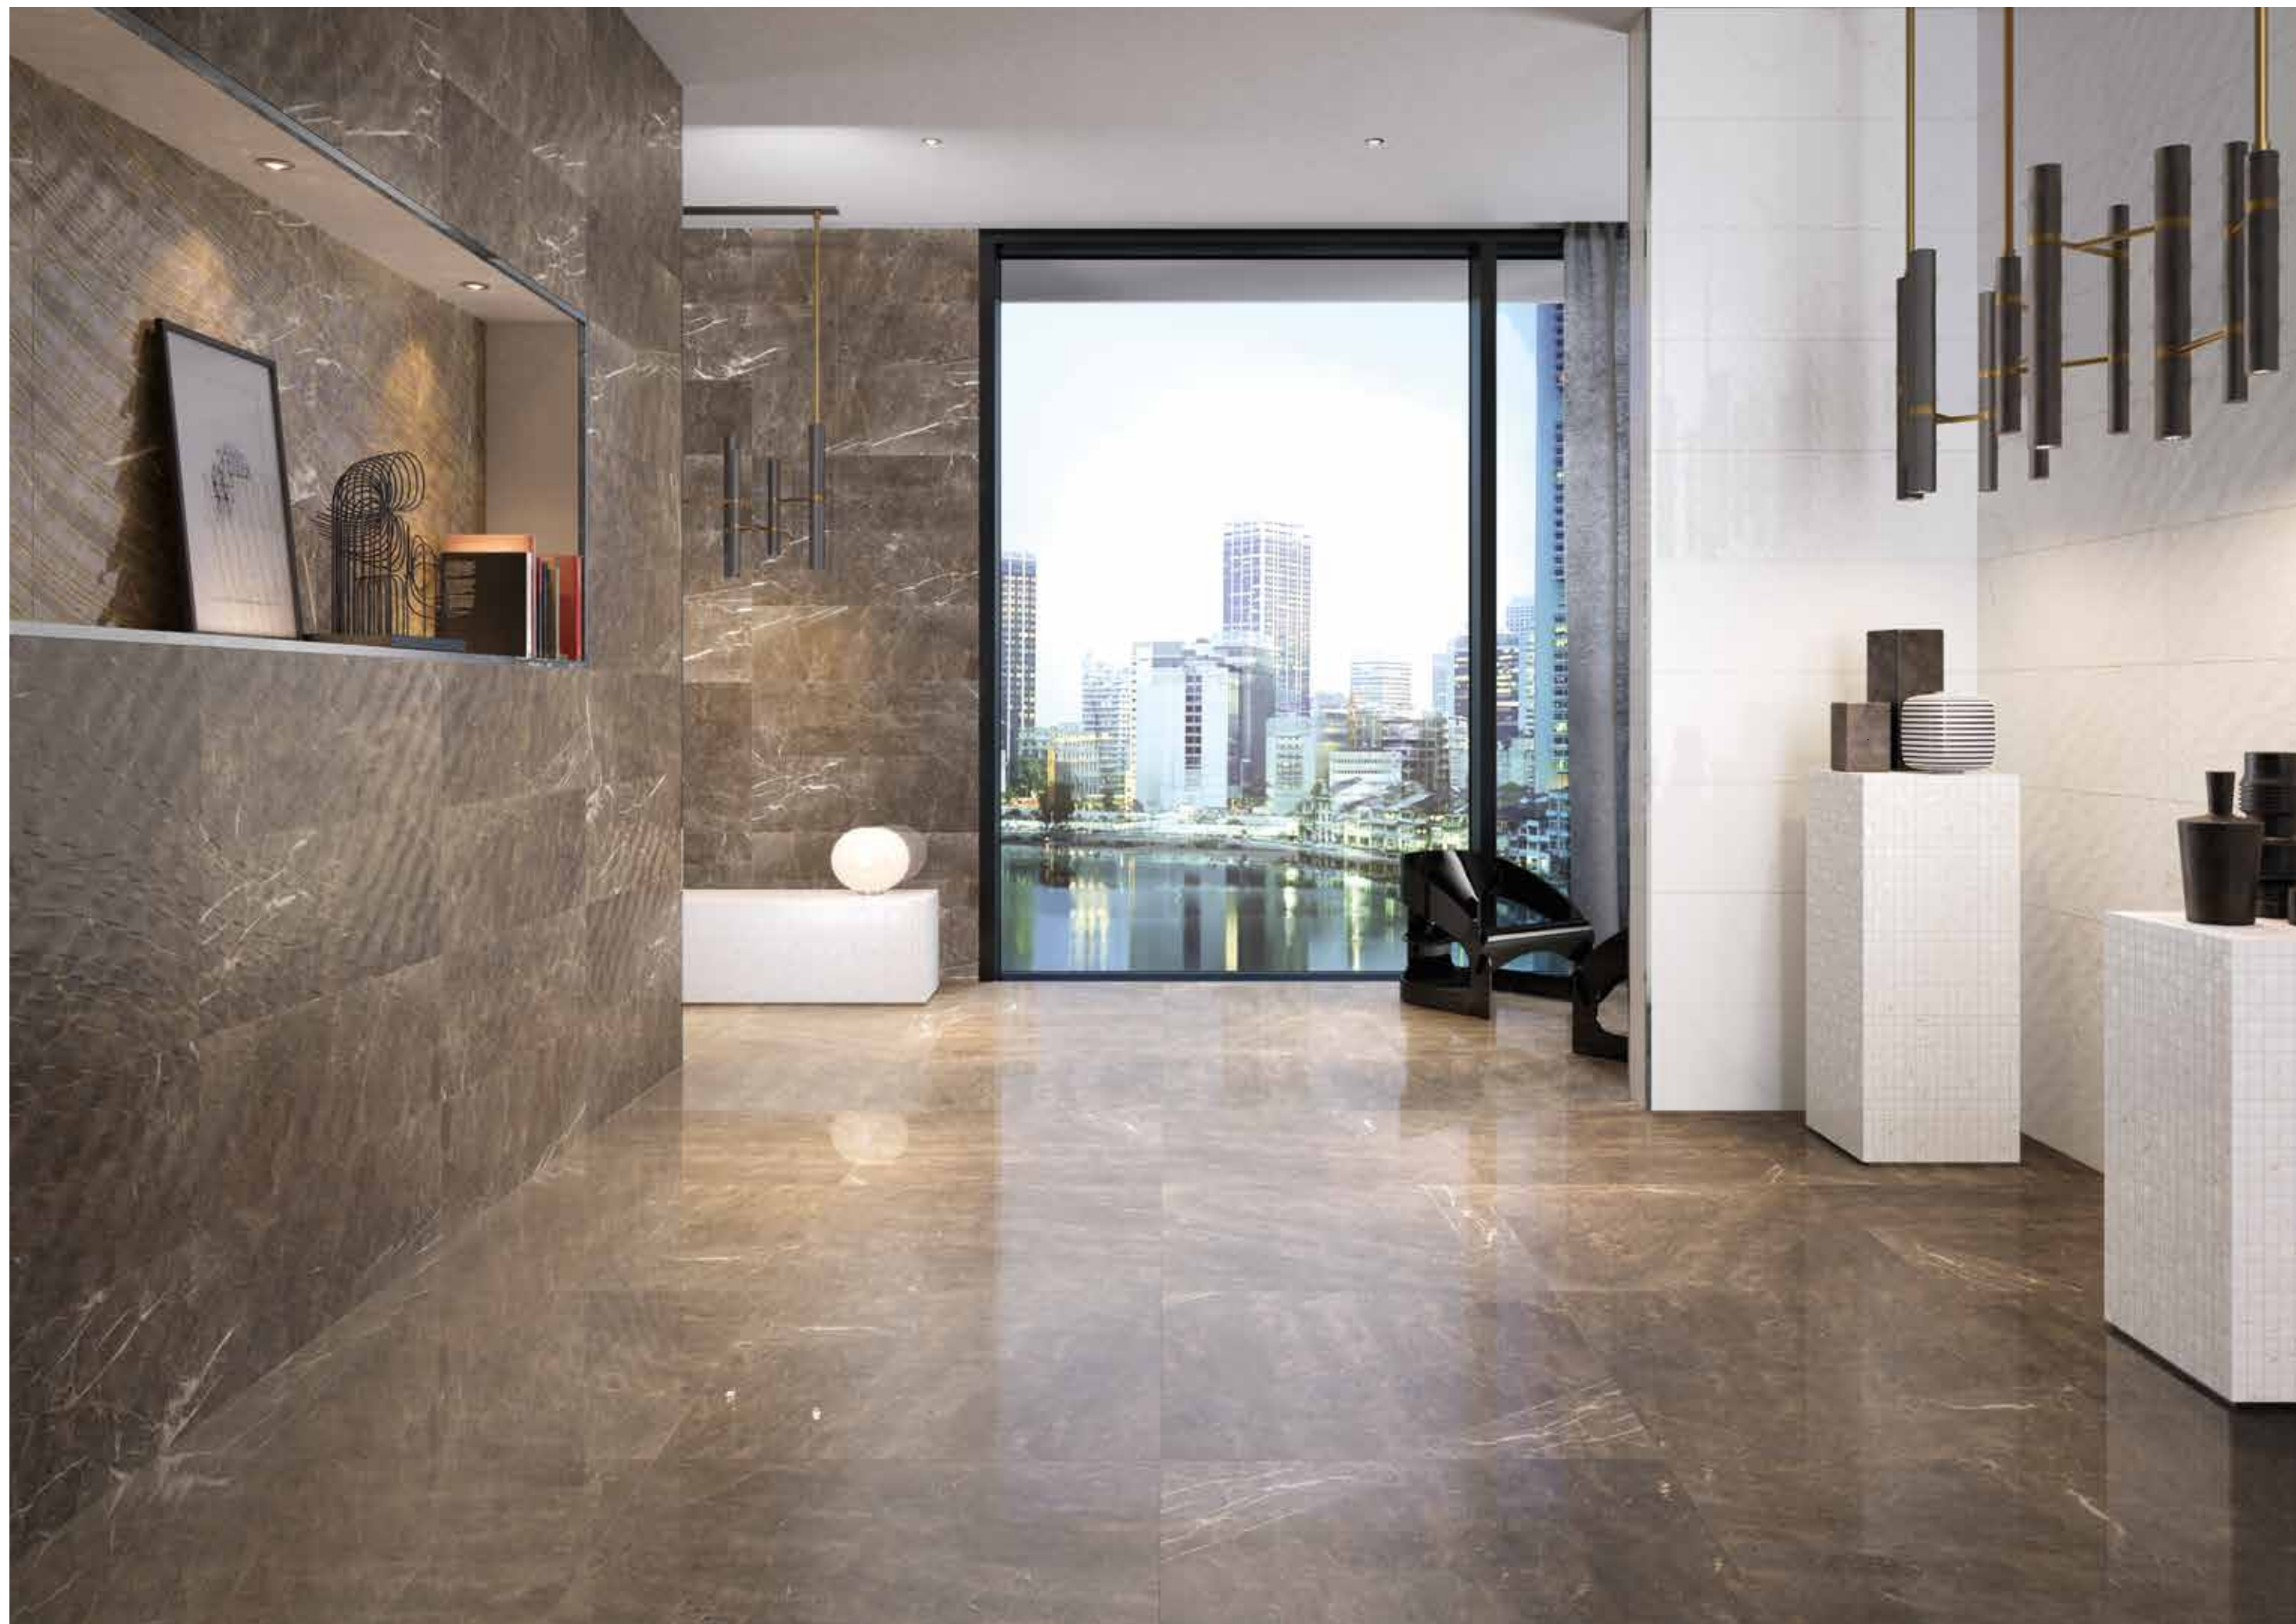

Fluid Statuario
32,5x97,7

Fluid Grigio Imperiale
32,5x97,7

Fascia Fluid Gold
32,5x97,7

Grigio imperiale 32,5x97,7

Mosaico Decò
Statuario 32,5x32,5

pavimento/floor

Grigio Imperiale
78,5x78,5 lev.

**Ambiente
realizzato con:**
Setting realized with: