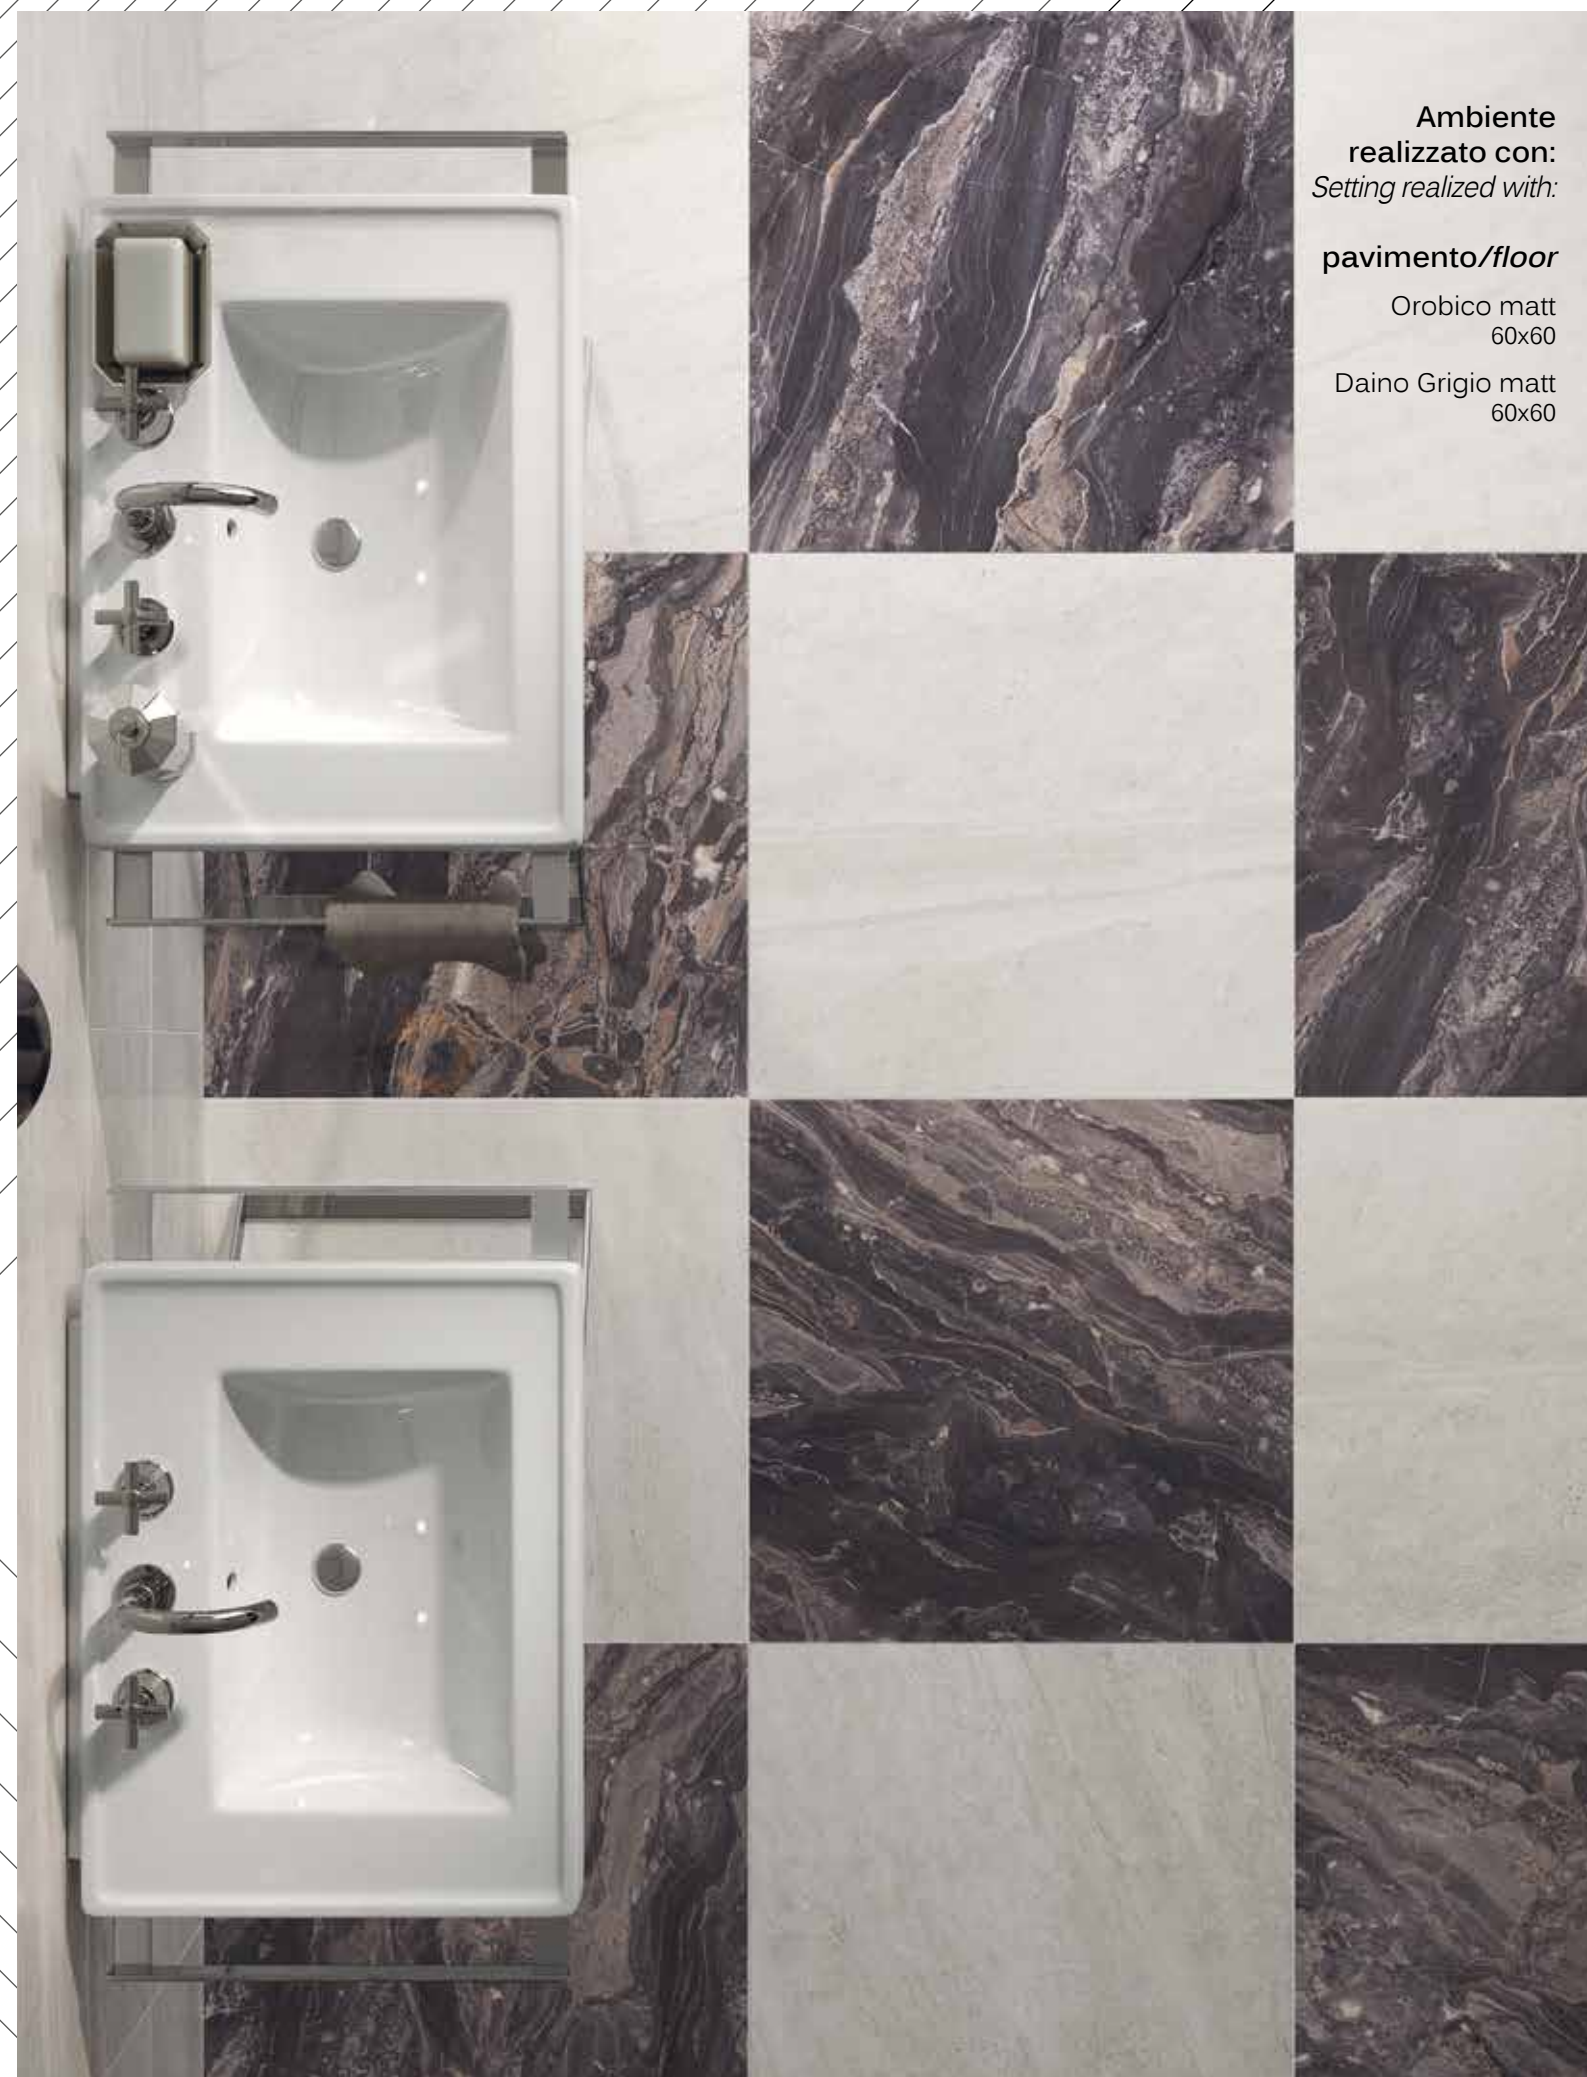

Fascia Sublime Daino
Grigio 32,5x97,7

Ambiente
realizzato con:
Setting realized with:

pavimento/floor

Orobico matt
60x60

Daino Grigio matt
60x60

MOOD
COSMOPOLITA
COSMOPOLITAN
MOOD

**Ambiente
realizzato con:**
Setting realized with: