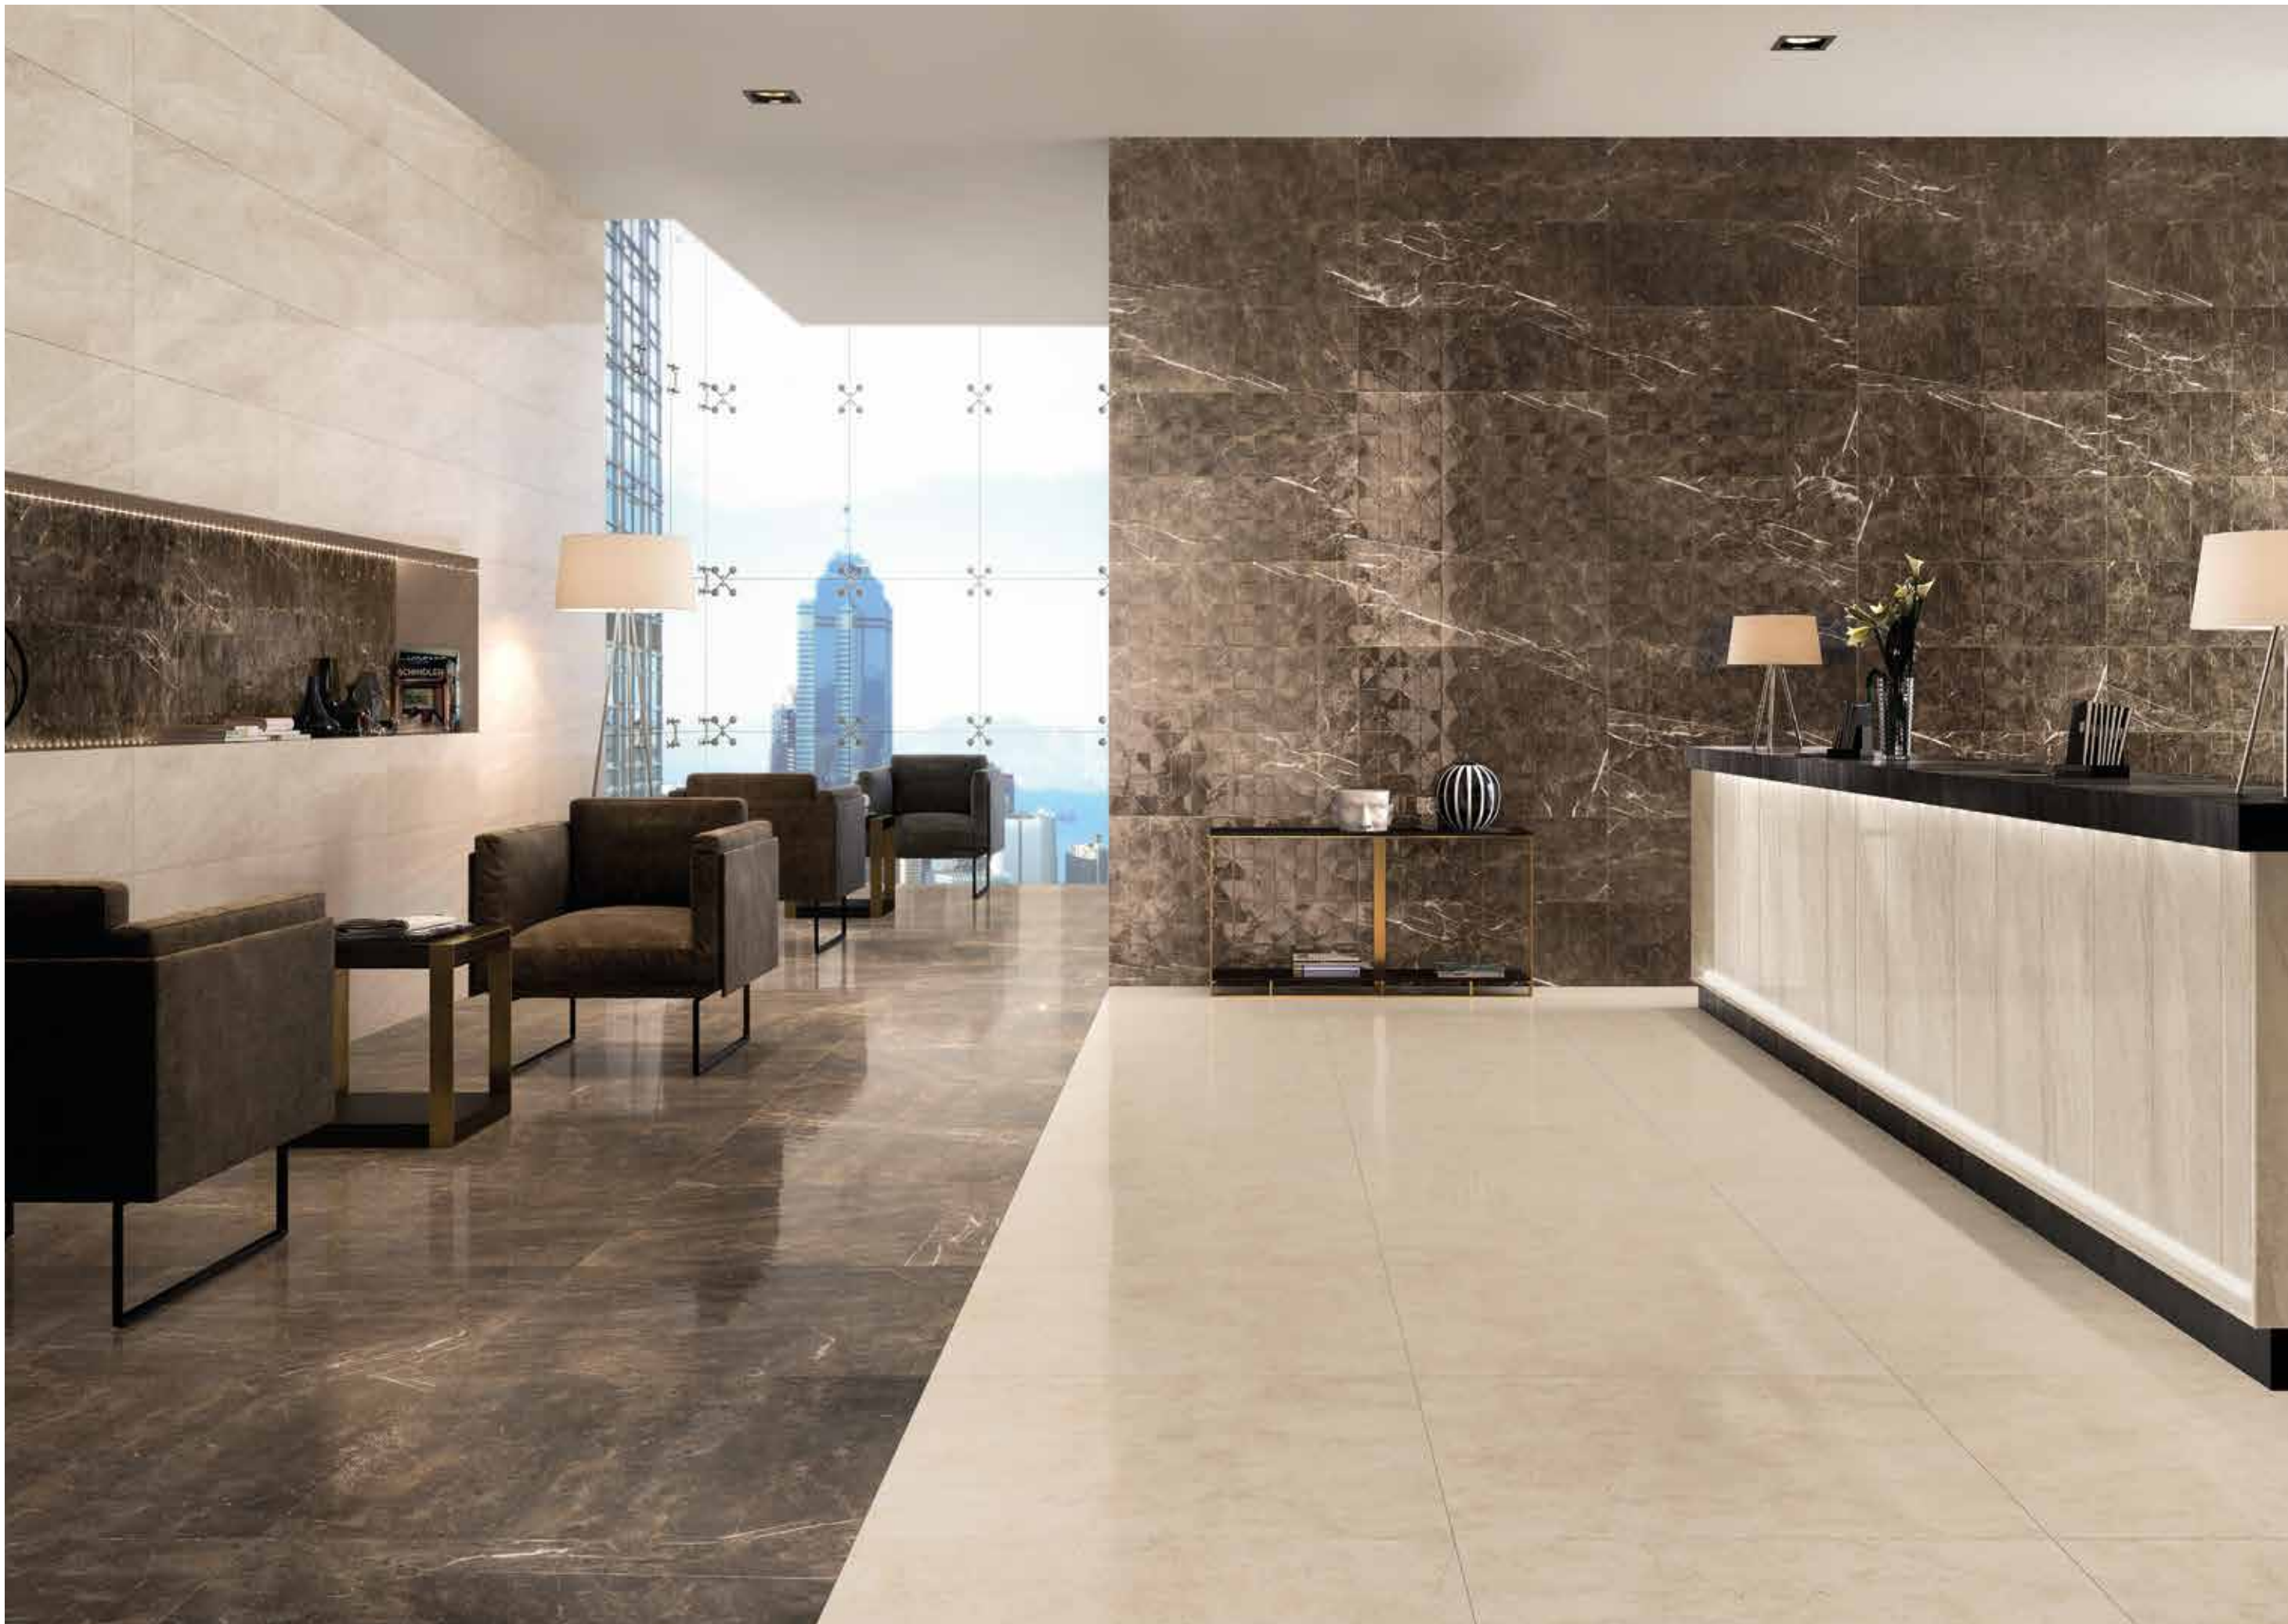

Mosaico Grigio
Imperiale lev. 30x30

Ambiente
realizzato con:
Setting realized with:

rivestimento/wall
Grigio Imperiale Light
32,5x97,7

Fascia Regency Grigio
Imperiale Light 32,5x97,7

Listello Gold 3x32,5

Mosaico Decò Grigio
Imperiale Ligth 32,5x32,5